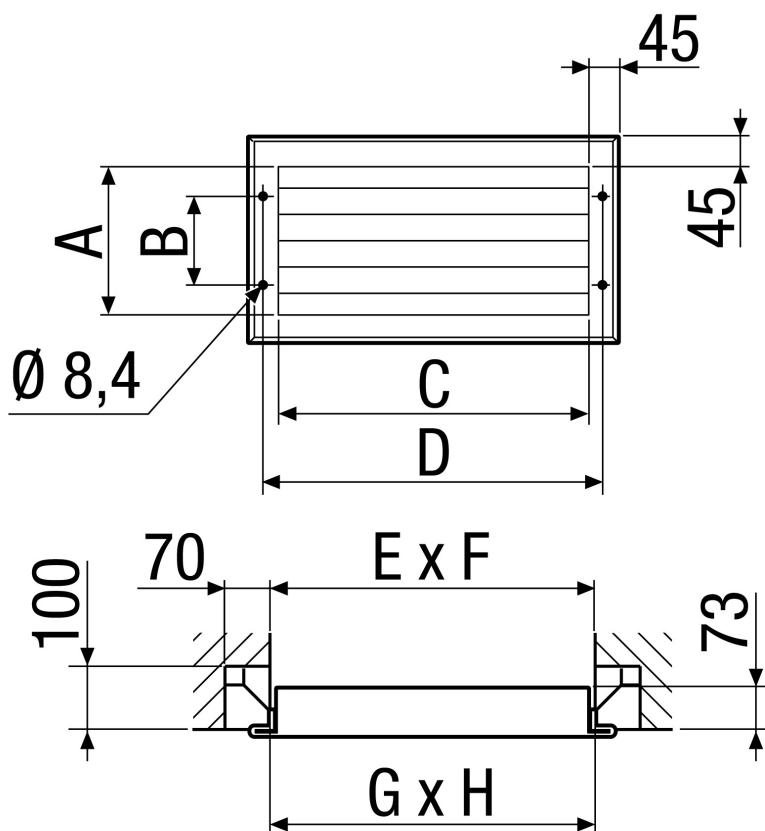

LAP 22

Kratka informacija

Vanjska rešetka, aluminij, veličina kanala 500 x 250 mm

Broj artikla

0151.0250

Tehnički podaci

Smjer zraka	Usis i odsis zraka
Ugradnja	izvana
Mjesto ugradnje	Zid / Kanal
Materijal	Aluminij
Boja	Aluminij eloksirani
Težina	4,6 kg
Težina s pakovanjem	4,93 kg
Veličina kanala	500 mm x 250 mm
Širina s pakovanjem	600 mm
Visina s pakovanjem	110 mm
Dubina s pakovanjem	330 mm
Jedinica za pakiranje	1 kom
Asortiman	D
GTIN (EAN)	4012799512509

LAP 22

Krivulja Padovi tlaka

Iscrtana linija: Pad tlaka usisavanje
 Prekrižena linija: Pad tlaka pritiskanje

Crtež s veličinama [mm]

A	B	C	D	E	F	G	H
235	125	485	529	510	260	500	250