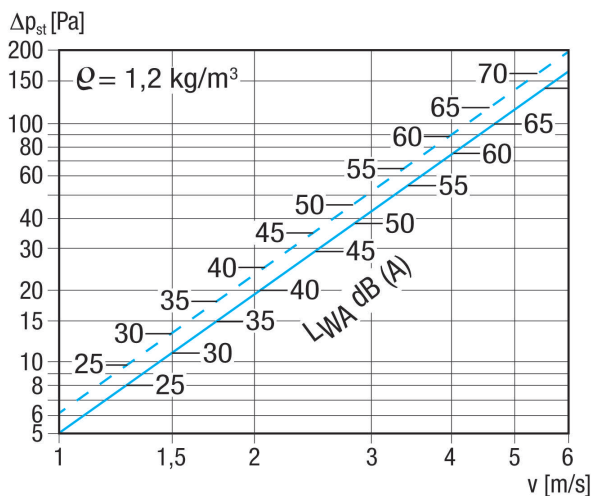

LAP 22

Kratka informacija

Vanjska rešetka, aluminij, veličina kanala 500 x 250 mm

Broj artikla

0151.0250

Tehnički podaci

Smjer zraka	Usis i odsis zraka
Ugradnja	izvana
Mjesto ugradnje	Zid / Kanal
Materijal	Aluminij
Boja	Aluminij eloksirani
Težina	4,6 kg
Težina s pakovanjem	4,93 kg
Veličina kanala	500 mm x 250 mm
Širina s pakovanjem	600 mm
Visina s pakovanjem	110 mm
Dubina s pakovanjem	330 mm
Jedinica za pakiranje	1 kom
Asortiman	D
GTIN (EAN)	4012799512509

LAP 22

Krivulja Padovi tlaka

Iscrtana linija: Pad tlaka usisavanje
 Prekrižena linija: Pad tlaka pritiskanje

Crtež s veličinama [mm]

A	B	C	D	E	F	G	H
235	125	485	529	510	260	500	250