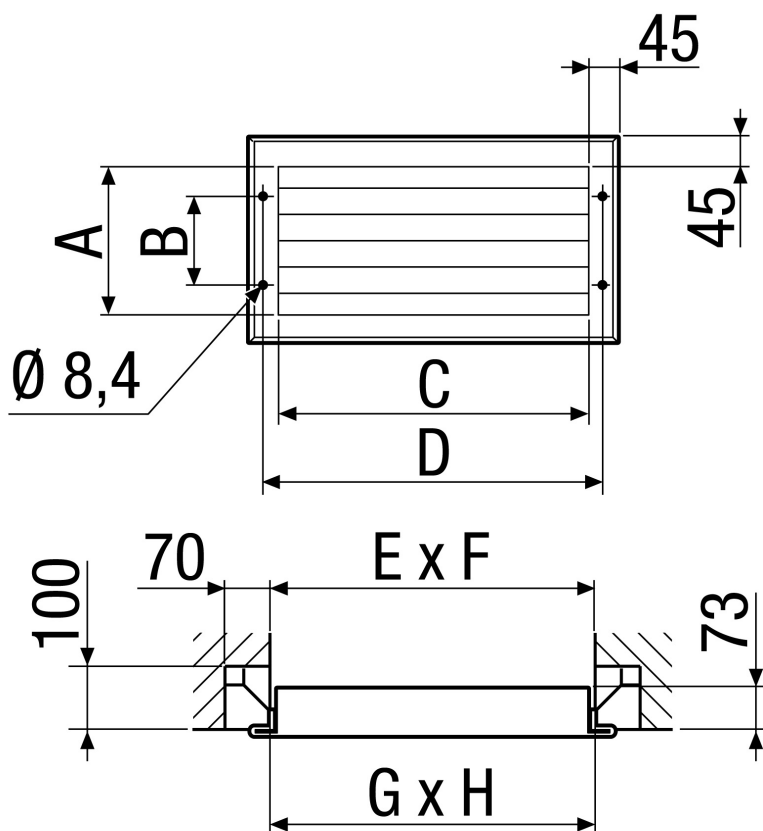

LAP 56

Kratka informacija

Vanjska rešetka, aluminij, veličina kanala 1000 x 500 mm

Broj artikla

0151.0313

Tehnički podaci

Smjer zraka	Usis i odsis zraka
Ugradnja	izvana
Mjesto ugradnje	Zid / Kanal
Materijal	Aluminij
Boja	Aluminij eloksirani
Težina	11,4 kg
Težina s pakovanjem	12,18 kg
Veličina kanala	1.000 mm x 500 mm
Širina	1.029 mm
Visina	575 mm
Dubina	73 mm
Širina s pakovanjem	1.090 mm
Visina s pakovanjem	590 mm
Dubina s pakovanjem	110 mm
Jedinica za pakiranje	1 kom
Asortiman	D
GTIN (EAN)	4012799513131

LAP 56

Krivulja Padovi tlaka

Iscrtana linija: Pad tlaka usisavanje
 Prekrižena linija: Pad tlaka pritiskanje

Crtež s veličinama [mm]

A	B	C	D	E	F	G	H
485	375	985	1.029	1.010	510	1.000	500

LAP 56