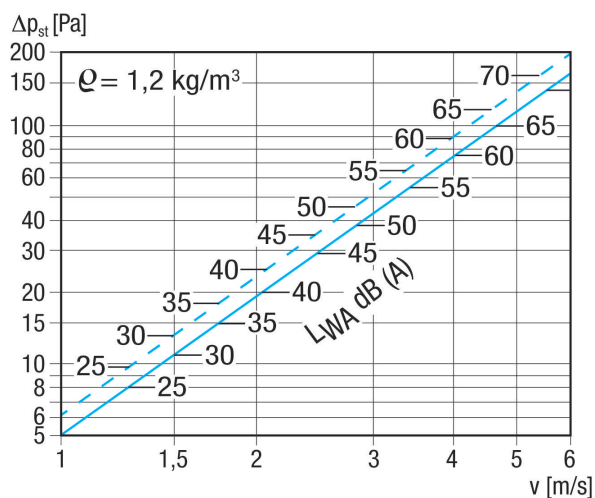

LAP 56

Kratka informacija

Vanjska rešetka, aluminij, veličina kanala 1000 x 500 mm

Broj artikla

0151.0313

Tehnički podaci

Smjer zraka	Usis i odsis zraka
Ugradnja	izvana
Mjesto ugradnje	Zid / Kanal
Materijal	Aluminij
Boja	Aluminij eloksirani
Težina	11,4 kg
Težina s pakovanjem	12,18 kg
Veličina kanala	1.000 mm x 500 mm
Širina	1.029 mm
Visina	575 mm
Dubina	73 mm
Širina s pakovanjem	1.090 mm
Visina s pakovanjem	590 mm
Dubina s pakovanjem	110 mm
Jedinica za pakiranje	1 kom
Asortiman	D
GTIN (EAN)	4012799513131

LAP 56

Krivulja Padovi tlaka

Iscrtana linija: Pad tlaka usisavanje
 Prekrižena linija: Pad tlaka pritiskanje

Crtež s veličinama [mm]

A	B	C	D	E	F	G	H
485	375	985	1.029	1.010	510	1.000	500

LAP 56