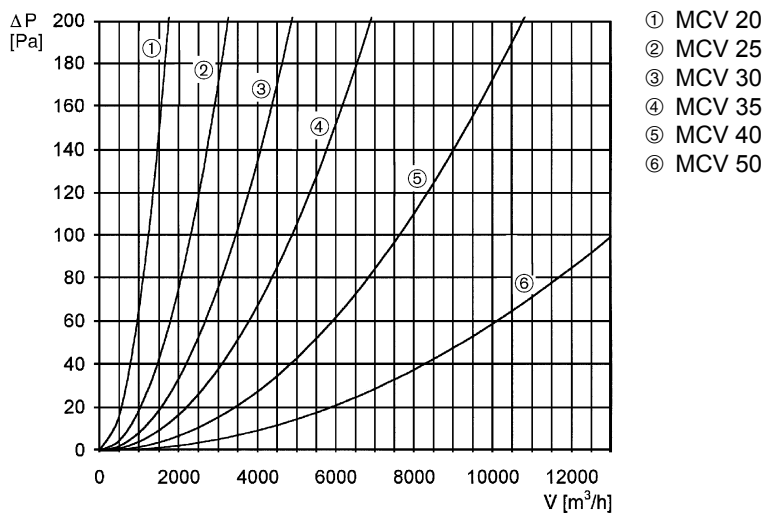

MCV 20

Kratka informacija

Rešetka unutarnje žaluzine, DN 200

Broj artikla

0151.0051

Tehnički podaci

Smjer zraka	Usis zraka / Odsis zraka
Min. brzina strujanja	
Maks. brzina strujanja	2 m/s
Mjesto ugradnje	Zid
Položaj za ugradnju	okomito / vodoravno
Materijal	Čelični lim, emajlirani
Boja	bijela
Boja lamela	crna
Težina	1,73
Vrsta žaluzine	ručno
Prikladno za nominalnu dužinu	200 mm
Slobodni poprečni presjek	320 cm ²
Jedinica za pakiranje	1 kom
Asortiman	C
GTIN (EAN)	4012799510512

MCV 20

Krivulja Padovi tlaka

Crtež s veličinama [mm]

MCV 20

A	B	C	D
222	55	255	70