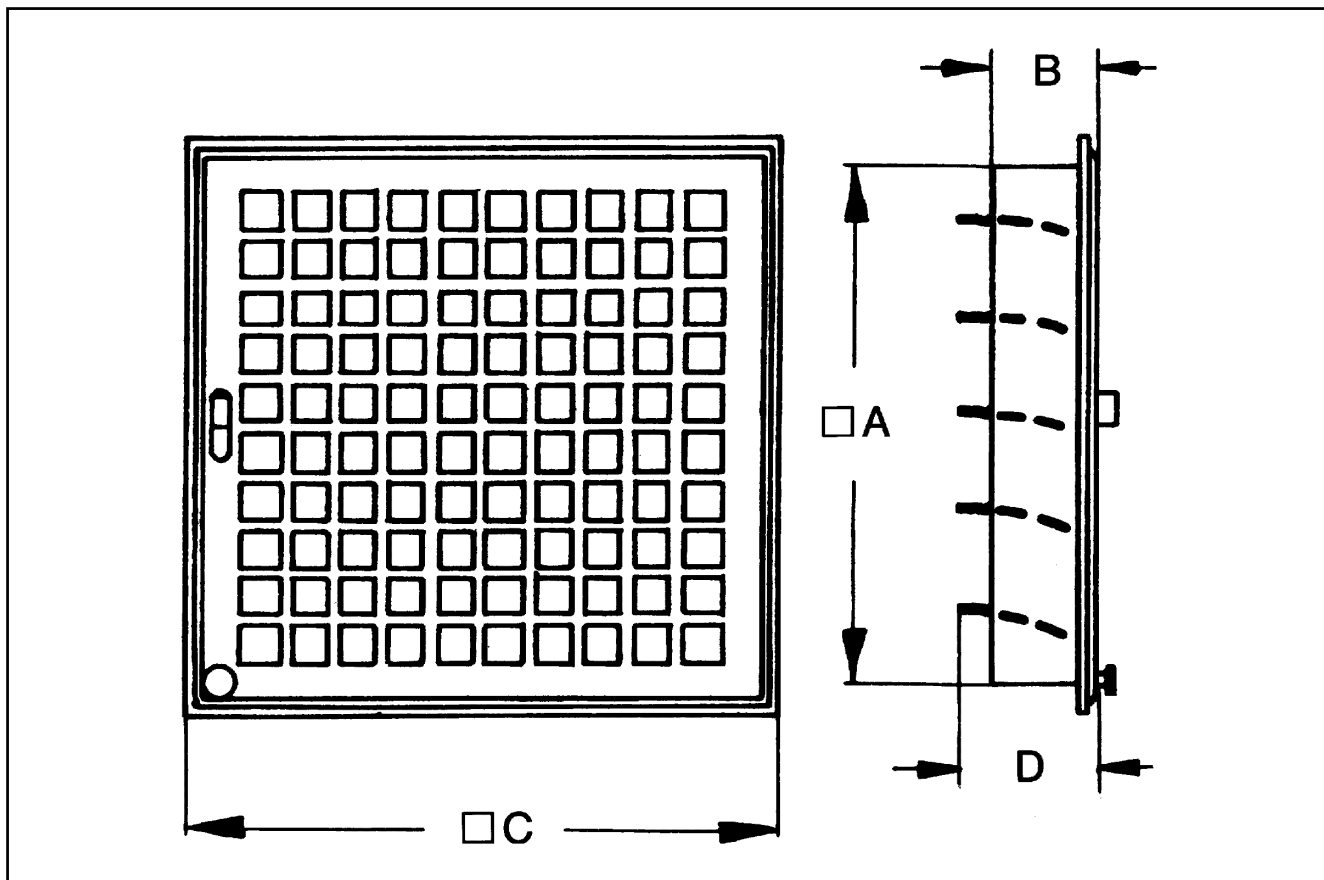

MCV 20

Kratka informacija

Rešetka unutarnje žaluzine, DN 200

Broj artikla

0151.0051

Tehnički podaci

Smjer zraka	Usis zraka / Odsis zraka
Min. brzina strujanja	
Maks. brzina strujanja	2 m/s
Mjesto ugradnje	Zid
Položaj za ugradnju	okomito / vodoravno
Materijal	Čelični lim, emajlirani
Boja	bijela
Boja lamela	crna
Težina	1,73
Vrsta žaluzine	ručno
Prikladno za nominalnu dužinu	200 mm
Slobodni poprečni presjek	320 cm ²
Jedinica za pakiranje	1 kom
Asortiman	C
GTIN (EAN)	4012799510512

MCV 20

Krivulja Padovi tlaka

Crtež s veličinama [mm]

MCV 20

A	B	C	D
222	55	255	70