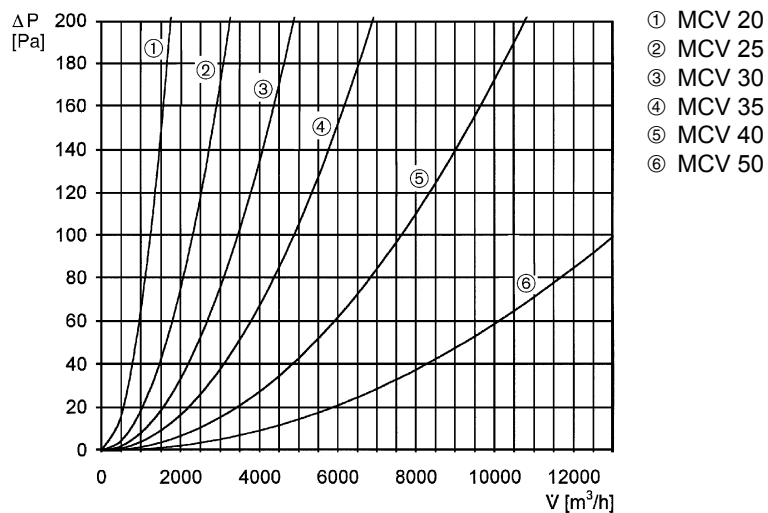

MCV 25

Kratka informacija

Rešetka unutarnje žaluzine, DN 250

Broj artikla

0151.0052

Tehnički podaci

Smjer zraka	Usis zraka / Odsis zraka
Min. brzina strujanja	
Maks. brzina strujanja	2 m/s
Mjesto ugradnje	Zid
Položaj za ugradnju	okomito / vodoravno
Materijal	Čelični lim, emajlirani
Boja	bijela
Boja lamela	crna
Težina	2,28
Vrsta žaluzine	ručno
Prikladno za nominalnu dužinu	250 mm
Slobodni poprečni presjek	490 cm ²
Jedinica za pakiranje	1 kom
Asortiman	C
GTIN (EAN)	4012799510529

MCV 25

Krivulja Padovi tlaka

Crtež s veličinama [mm]

MCV 25

A	B	C	D
272	55	305	70