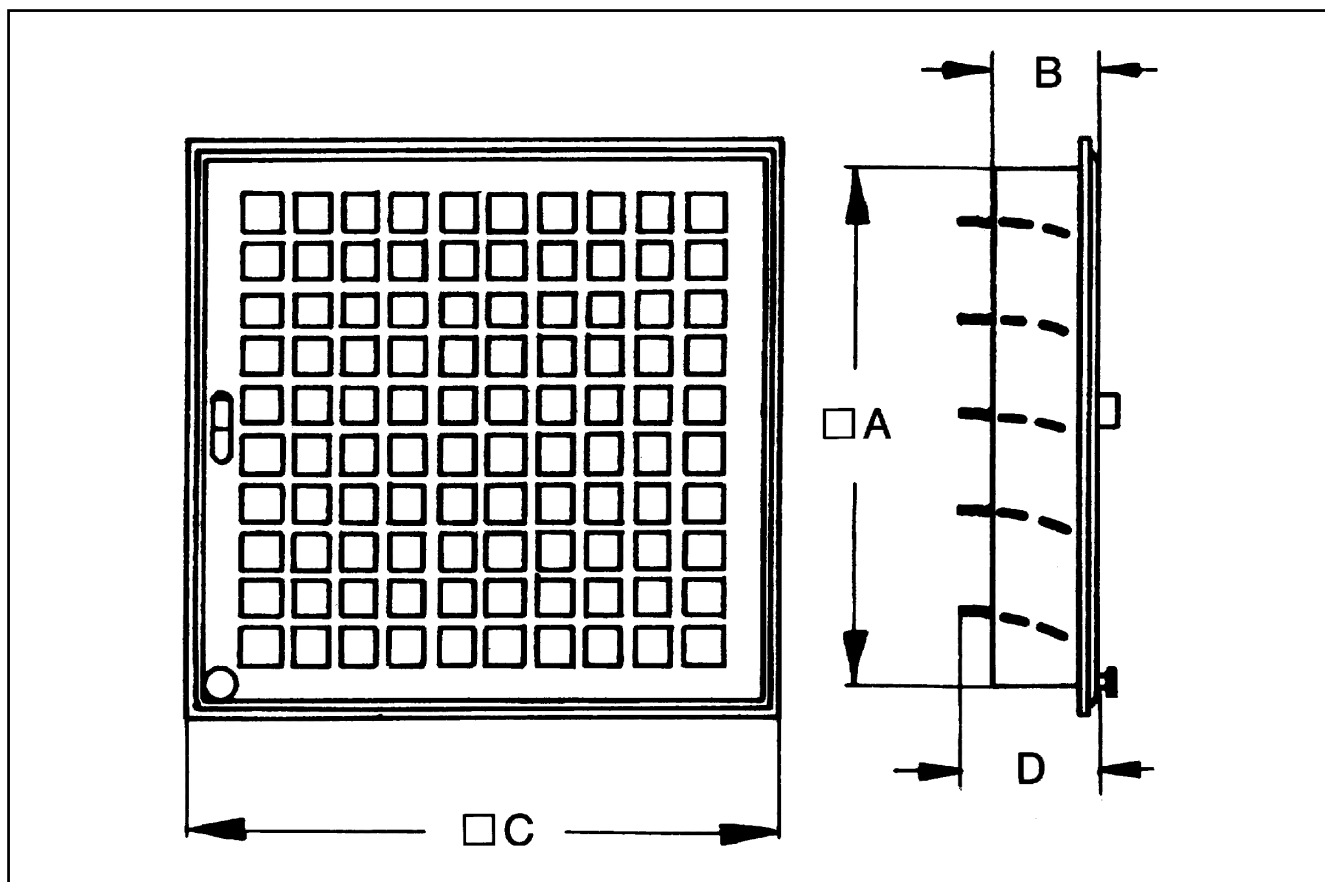

MCV 25

Kratka informacija

Rešetka unutarnje žaluzine, DN 250

Broj artikla

0151.0052

Tehnički podaci

Smjer zraka	Usis zraka / Odsis zraka
Min. brzina strujanja	
Maks. brzina strujanja	2 m/s
Mjesto ugradnje	Zid
Položaj za ugradnju	okomito / vodoravno
Materijal	Čelični lim, emajlirani
Boja	bijela
Boja lamela	crna
Težina	2,28
Vrsta žaluzine	ručno
Prikladno za nominalnu dužinu	250 mm
Slobodni poprečni presjek	490 cm ²
Jedinica za pakiranje	1 kom
Asortiman	C
GTIN (EAN)	4012799510529

MCV 25

Krivulja Padovi tlaka

Crtež s veličinama [mm]

MCV 25

A	B	C	D
272	55	305	70