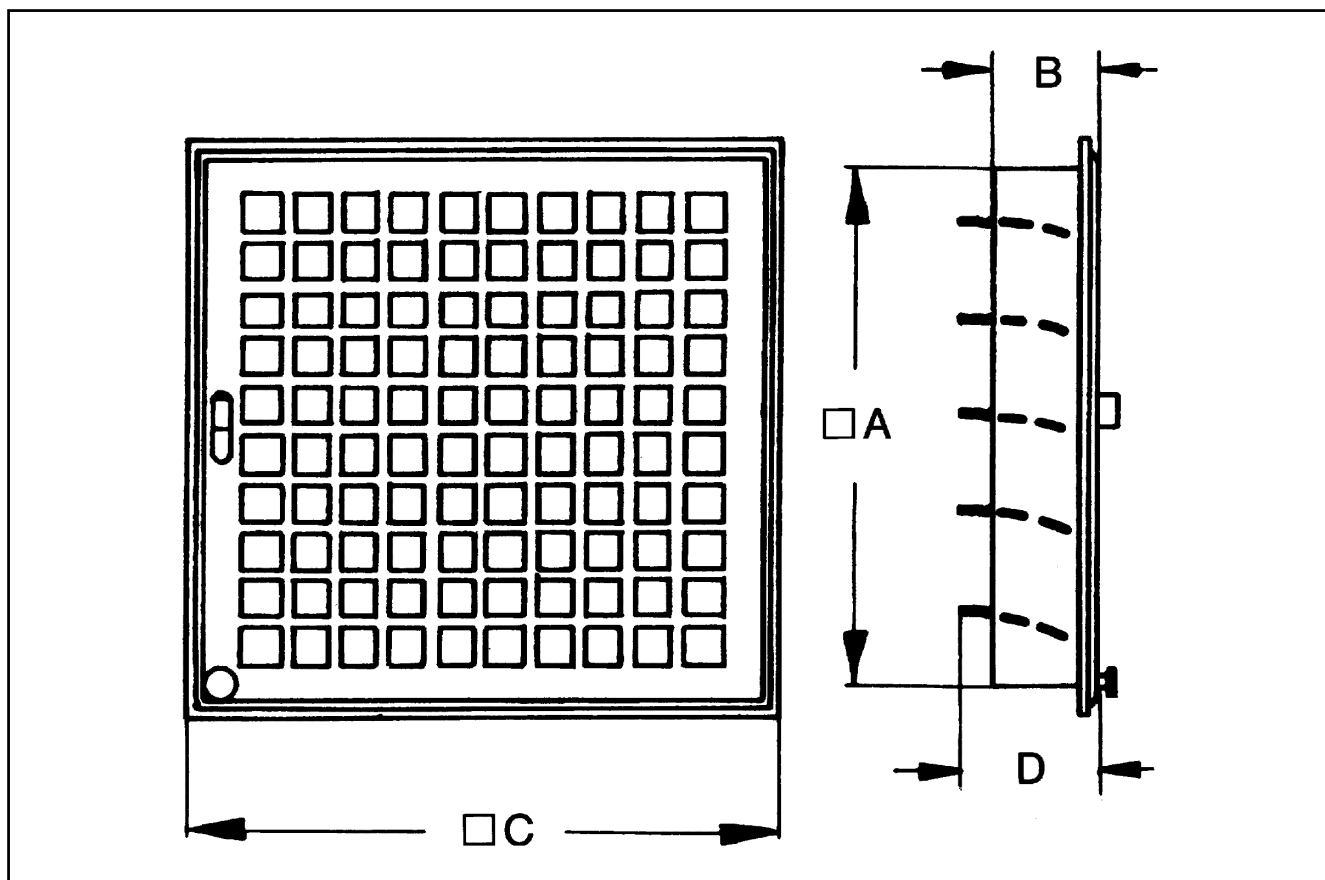

MCV 30

Kratka informacija

Rešetka unutarnje žaluzine, DN 300

Broj artikla

0151.0053

Tehnički podaci

Smjer zraka	Usis zraka / Odsis zraka
Min. brzina strujanja	
Maks. brzina strujanja	2 m/s
Mjesto ugradnje	Zid
Položaj za ugradnju	okomito / vodoravno
Materijal	Čelični lim, emajlirani
Boja	bijela
Boja lamela	crna
Težina	3
Vrsta žaluzine	ručno
Prikladno za nominalnu dužinu	300 mm
Slobodni poprečni presjek	730 cm ²
Jedinica za pakiranje	1 kom
Asortiman	C
GTIN (EAN)	4012799510536

MCV 30

Krivulja Padovi tlaka

Crtež s veličinama [mm]

MCV 30

A	B	C	D
322	55	355	70