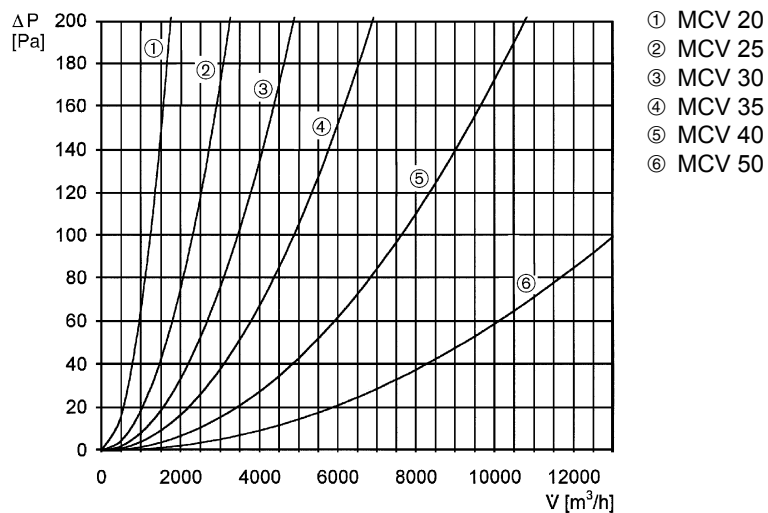

MCV 30

Kratka informacija

Rešetka unutarnje žaluzine, DN 300

Broj artikla

0151.0053

Tehnički podaci

Smjer zraka	Usis zraka / Odsis zraka
Min. brzina strujanja	
Maks. brzina strujanja	2 m/s
Mjesto ugradnje	Zid
Položaj za ugradnju	okomito / vodoravno
Materijal	Čelični lim, emajlirani
Boja	bijela
Boja lamela	crna
Težina	3
Vrsta žaluzine	ručno
Prikladno za nominalnu dužinu	300 mm
Slobodni poprečni presjek	730 cm ²
Jedinica za pakiranje	1 kom
Asortiman	C
GTIN (EAN)	4012799510536

MCV 30

Krivulja Padovi tlaka

Crtež s veličinama [mm]

MCV 30

A	B	C	D
322	55	355	70