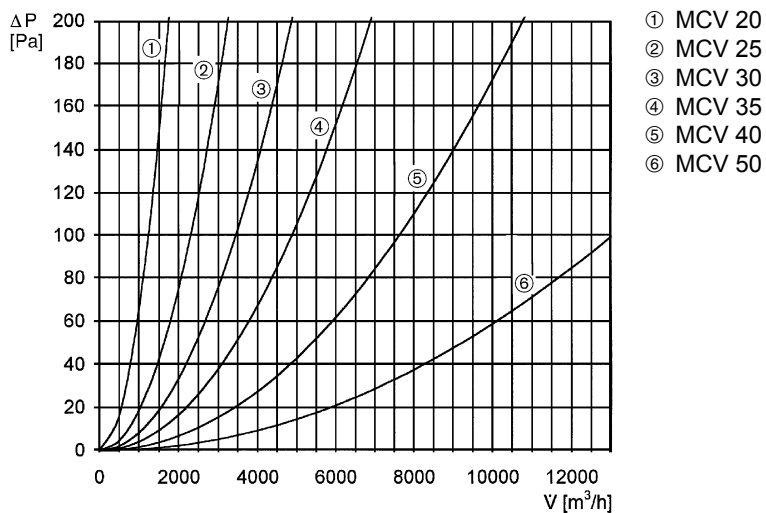

MCV 35

Kratka informacija

Rešetka unutarnje žaluzine, DN 350

Broj artikla

0151.0054

Tehnički podaci

Smjer zraka	Usis zraka / Odsis zraka
Min. brzina strujanja	
Maks. brzina strujanja	2 m/s
Mjesto ugradnje	Zid
Položaj za ugradnju	okomito / vodoravno
Materijal	Čelični lim, emajlirani
Boja	bijela
Boja lamela	crna
Težina	3,54
Vrsta žaluzine	ručno
Prikladno za nominalnu dužinu	350 mm
Slobodni poprečni presjek	975 cm ²
Jedinica za pakiranje	1 kom
Asortiman	C
GTIN (EAN)	4012799510543

MCV 35

Krivulja Padovi tlaka

Crtež s veličinama [mm]

MCV 35

A	B	C	D
372	55	405	70