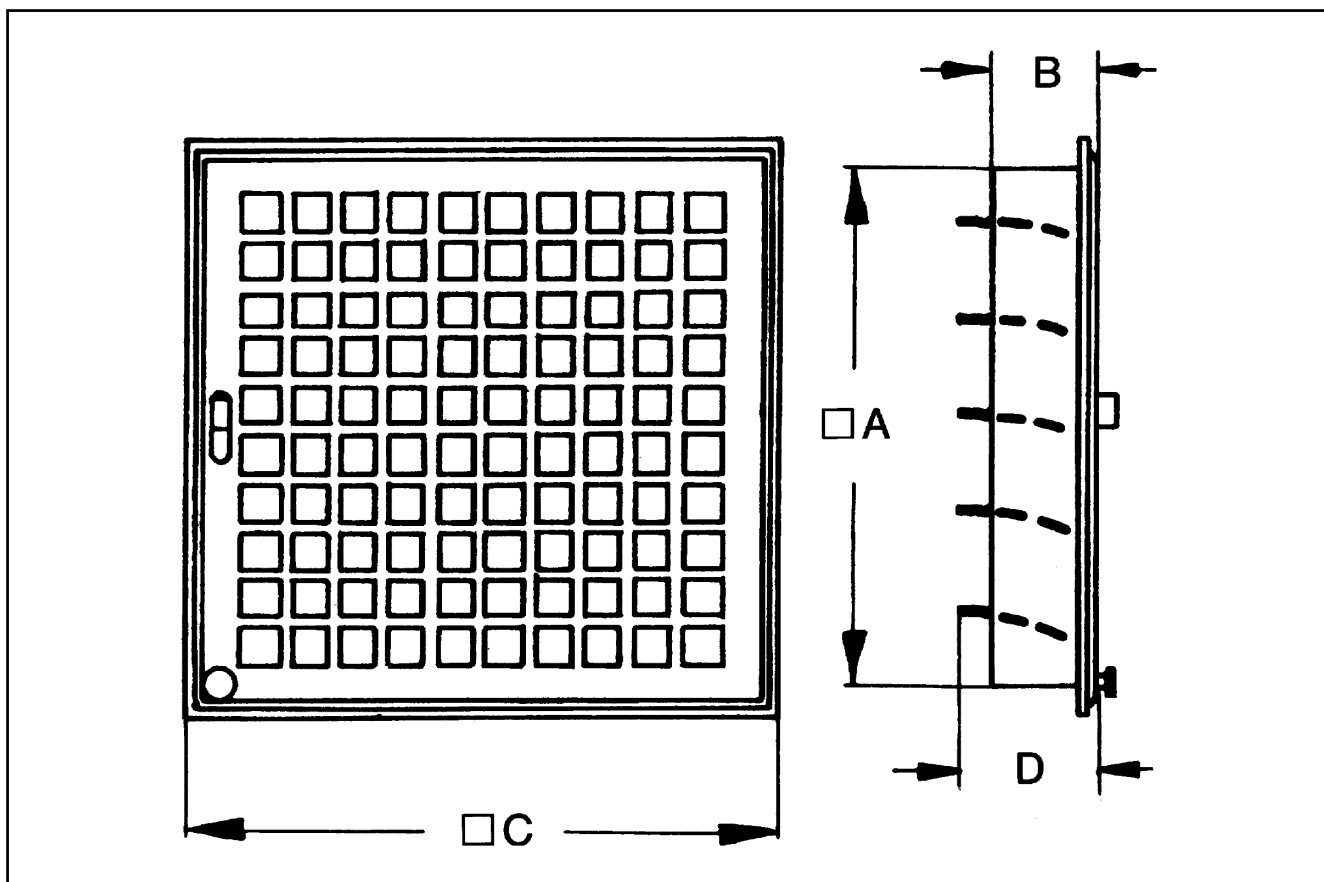

MCV 35

Kratka informacija

Rešetka unutarnje žaluzine, DN 350

Broj artikla

0151.0054

Tehnički podaci

Smjer zraka	Usis zraka / Odsis zraka
Min. brzina strujanja	
Maks. brzina strujanja	2 m/s
Mjesto ugradnje	Zid
Položaj za ugradnju	okomito / vodoravno
Materijal	Čelični lim, emajlirani
Boja	bijela
Boja lamela	crna
Težina	3,54
Vrsta žaluzine	ručno
Prikladno za nominalnu dužinu	350 mm
Slobodni poprečni presjek	975 cm ²
Jedinica za pakiranje	1 kom
Asortiman	C
GTIN (EAN)	4012799510543

MCV 35

Krivulja Padovi tlaka

Crtež s veličinama [mm]

MCV 35

A	B	C	D
372	55	405	70