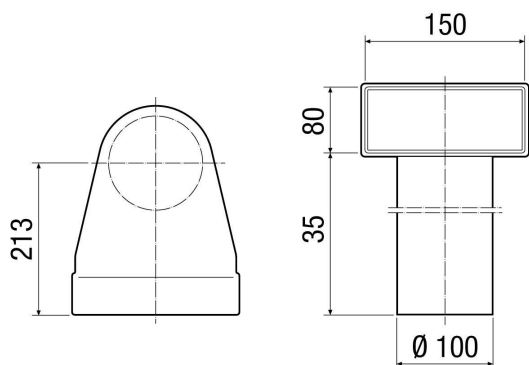

MF-W100 80/150

Kratka informacija

Kut za prijelaz od 90° s umetnog adaptera MF-WE63 na ventil DN 100, visina 80 mm, dužina postolja 35 mm

Primjeri primjene

Obiteljska kuća, Obiteljska kuća za jednu obitelj, Industrijski objekt, Poslovna zgrada, Modernizacije

Broj artikla

0018.0494

Tehnički podaci

Smjer zraka	Usis i odsis zraka
Mjesto ugradnje	Strop / Pod / Zid
Materijal	Čelični lim, pocinčani
Težina	0,6 kg
Težina s pakovanjem	0,63 kg
Nominalna dužina	100 mm
Širina	115 mm
Visina	150 mm
Dubina	155 mm
Širina s pakovanjem	115 mm
Visina s pakovanjem	150 mm
Dubina s pakovanjem	155 mm
Jedinica za pakiranje	1 kom
Asortiman	K
GTIN (EAN)	4012799184942

Crtež s veličinama [mm]

PROIZVODLIST PROIZVODA

MF-W100 80/150