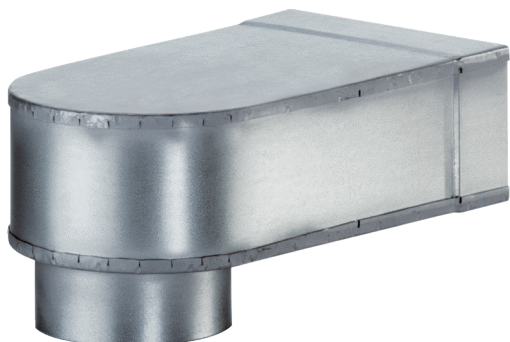

MF-W100 80/150

Kratka informacija

Kut za prijelaz od 90° s umetnog adaptera MF-WE63 na ventil DN 100, visina 80 mm, dužina postolja 35 mm

Primjeri primjene

Obiteljska kuća, Obiteljska kuća za jednu obitelj, Industrijski objekt, Poslovna zgrada, Modernizacije

Broj artikla

0018.0494

Tehnički podaci

Smjer zraka	Usis i odsis zraka
Mjesto ugradnje	Strop / Pod / Zid
Materijal	Čelični lim, pocinčani
Težina	0,6 kg
Težina s pakovanjem	0,63 kg
Nominalna dužina	100 mm
Širina	115 mm
Visina	150 mm
Dubina	155 mm
Širina s pakovanjem	115 mm
Visina s pakovanjem	150 mm
Dubina s pakovanjem	155 mm
Jedinica za pakiranje	1 kom
Asortiman	K
GTIN (EAN)	4012799184942