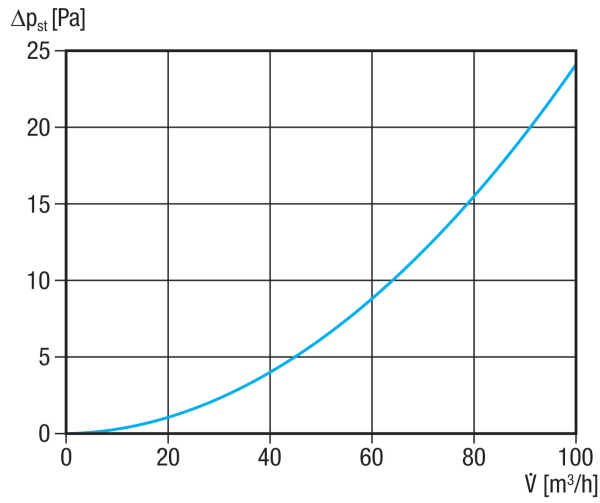

MF-WL100 80/150

Krivulja