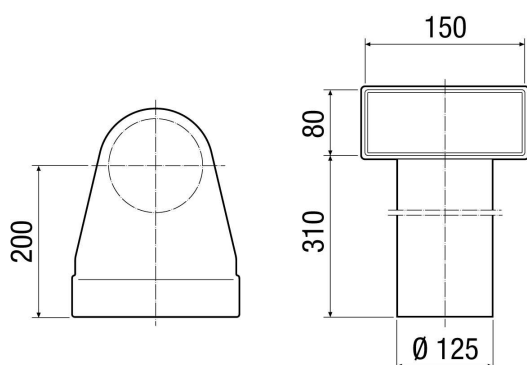

MF-WL125 80/150

Kratka informacija

Kut za prijelaz od 90° s umetnog adaptera MF-WE63 na ventil DN 125, visina 80 mm, dužina postolja 310 mm

Primjeri primjene

Obiteljska kuća, Obiteljska kuća za jednu obitelj, Industrijski objekt, Poslovna zgrada, Modernizacije

Broj artikla

0018.0499

Tehnički podaci

Smjer zraka	Usis i odsis zraka
Mjesto ugradnje	Strop / Pod / Zid
Materijal	Čelični lim, pocinčani
Težina	1 kg
Težina s pakovanjem	1 kg
Nominalna dužina	125 mm
Širina	262,5 mm
Visina	390 mm
Dubina	150 mm
Širina s pakovanjem	262,5 mm
Visina s pakovanjem	390 mm
Dubina s pakovanjem	150 mm
Jedinica za pakiranje	1 kom
Asortiman	K
GTIN (EAN)	4012799184997

Crtež s veličinama [mm]

PROIZVODLIST PROIZVODA

MF-WL125 80/150