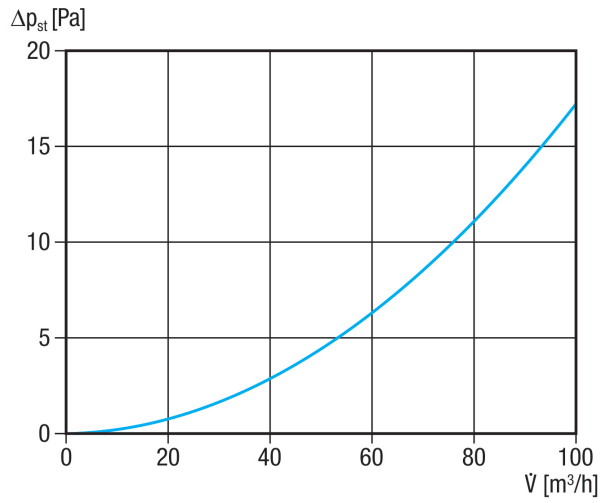

MF-WL125 80/200

Krivulja