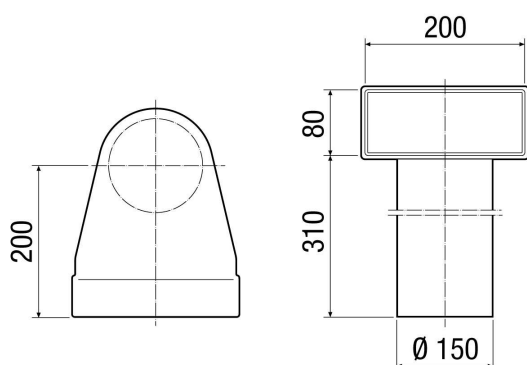

## Kratka informacija

Kut za prijelaz od 90° s umetnog adaptera MF-WE75 na ventil DN 150, visina 80 mm, dužina postolja 310 mm

## Tehnički podaci

Smjer zraka	Usis i odsis zraka
Mjesto ugradnje	Strop / Pod / Zid
Materijal	Čelični lim, pocinčani
Težina	1,19 kg
Težina s pakovanjem	1,2 kg
Nominalna dužina	150 mm
Širina	275 mm
Visina	390 mm
Dubina	200 mm
Širina s pakovanjem	275 mm
Visina s pakovanjem	390 mm
Dubina s pakovanjem	200 mm
Jedinica za pakiranje	1 kom
Asortiman	K
GTIN (EAN)	4012799184973

## Crtež s veličinama [mm]

PROIZVODLIST PROIZVODA

MF-WL 150 80/200