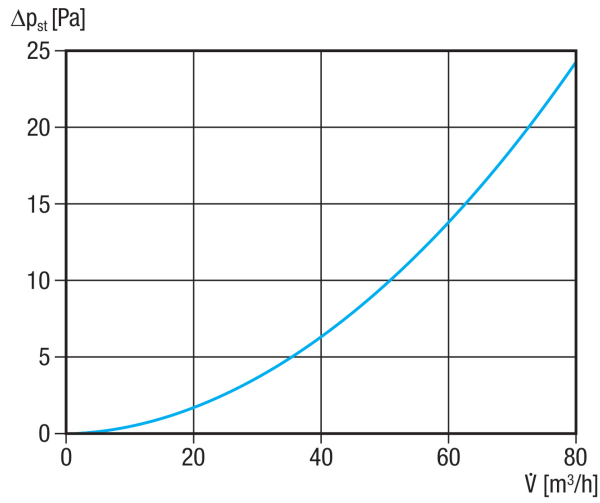

MF-WLF100/63/63

Krivulja