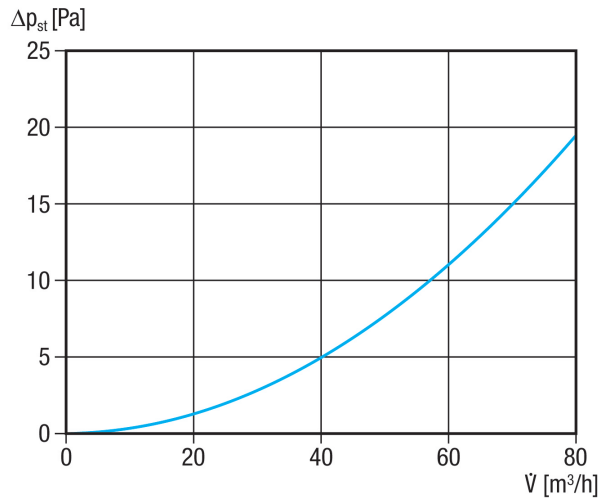

MF-WLF125/90

Krivulja