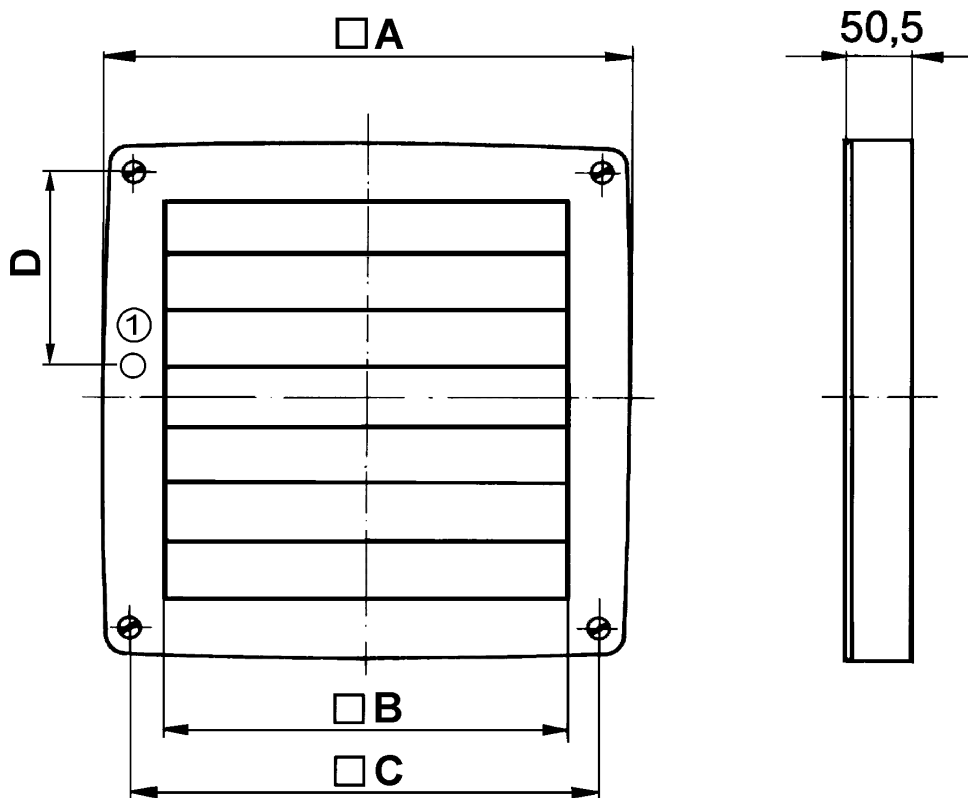

## Tehnički podaci

Vrsta napona	Jednofazna struja
Nazivni napon	230 V
Frekvencija struje	50 Hz
Nominalna snaga	3 W
$I_{Nomin.}$	0,015 A
Maksimalno opterećenje	0,015 A
Vrsta zaštite	IP 55
Pogon	Mjenjač
Ugradnja	izvana
Mjesto ugradnje	Zid
Položaj za ugradnju	okomito
Materijal	Plastika
Boja	uobičajeno bijela, slična RAL 9016
Boja lamela	srebrnosiva
Težina	1,87 kg
Težina s pakovanjem	2,12 kg
Vrsta žaluzine	električno
Prikladno za nominalnu dužinu	315 mm
Širina	430 mm
Visina	430 mm
Dubina	50,5 mm
Širina s pakovanjem	440 mm
Visina s pakovanjem	440 mm
Dubina s pakovanjem	60 mm
Temperatura okoline	40 °C
Jedinica za pakiranje	1 kom
Asortiman	C
GTIN (EAN)	4012799939085

# MK 31

Crtež s veličinama [mm]

A	B	C	D
430	320	380	135,5

① Ulaz kabela