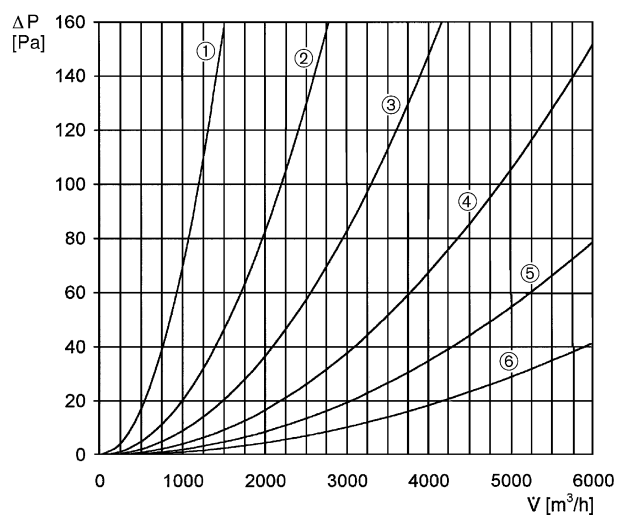

## Tehnički podaci

Smjer zraka	Usis zraka / Odsis zraka
Min. brzina strujanja	
Maks. brzina strujanja	2 m/s
Mjesto ugradnje	Zid
Materijal	Čelični lim
Materijal kućišta	Čelični lim, emajlirani
Boja	bijela
Težina	1,18
Prikladno za nominalnu dužinu	250 mm
Slobodni poprečni presjek	410 cm <sup>2</sup>
Jedinica za pakiranje	1 kom
Asortiman	C
GTIN (EAN)	4012799510628

## Krivulja Padovi tlaka

- ① MLG 20
- ② MLG 25
- ③ MLG 30
- ④ MLG 35
- ⑤ MLG 40
- ⑥ MLG 50