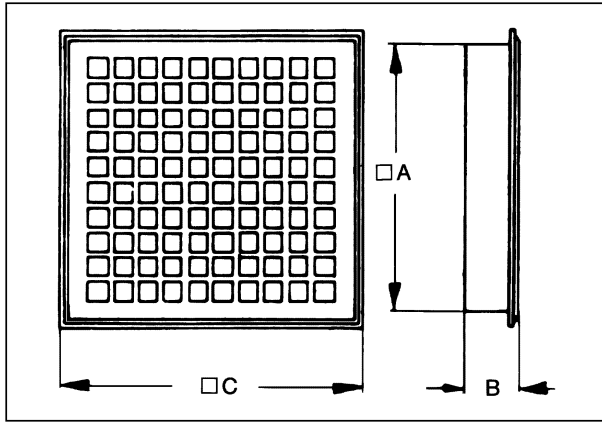

MLG 25

Crtež s veličinama [mm]

A	B	C
272	52	305