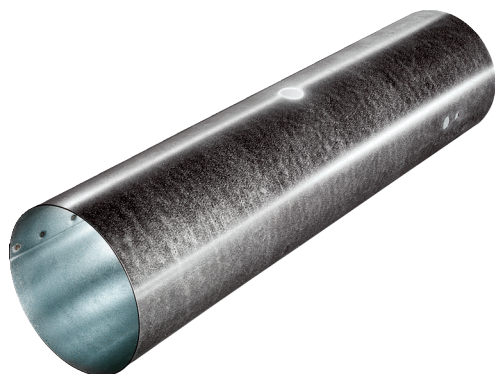

MSR 150

Kratka informacija

Limena cijev za montažu pogona žaluzine sa zračnom žaluzinom MS, DN 150

Broj artikla

0092.0512

Tehnički podaci

Materijal	Pocinčani čelični lim
Težina	1,1 kg
Težina s pakovanjem	1,125 kg
Nominalna dužina	150 mm
Duljina	400 mm
Širina	150 mm
Visina	150 mm
Dubina	400 mm
Širina s pakovanjem	153 mm
Visina s pakovanjem	153 mm
Dubina s pakovanjem	400 mm
Jedinica za pakiranje	1 kom
Asortiman	C
GTIN (EAN)	4012799925125