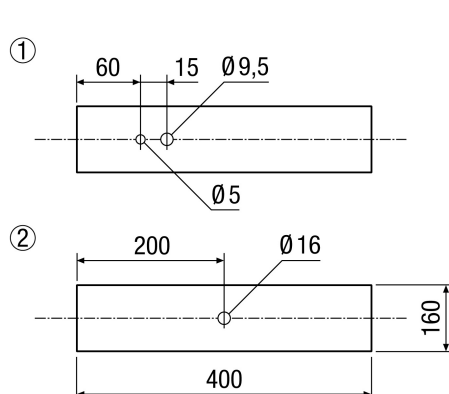

MSR 160

Kratka informacija

Limena cijev za montažu pogona žaluzine sa zračnom žaluzinom MS, DN 160

Broj artikla

0092.0513

Tehnički podaci

Materijal	Pocinčani čelični lim
Težina	1,2 kg
Težina s pakovanjem	1,21 kg
Nominalna dužina	160 mm
Duljina	400 mm
Širina	160 mm
Visina	160 mm
Dubina	400 mm
Širina s pakovanjem	165 mm
Visina s pakovanjem	165 mm
Dubina s pakovanjem	400 mm
Jedinica za pakiranje	1 kom
Asortiman	C
GTIN (EAN)	4012799925132

Crtež s veličinama [mm]

- ① Pogled odozgo
② Pogled sa strane