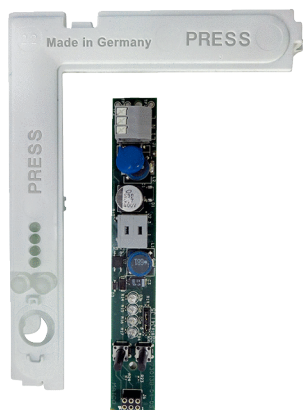

PL ABDE ECA 100 ipro F/H/B

Kratka informacija

Ploča s poklopcem za elektroniku kao rezervni dio za razne male sobne ventilatore grupe ECA 100 ipro

Broj artikla

E101.1405.0004

Tehnički podaci

Težina	0,04 kg
Težina s pakovanjem	0,12 kg
Širina	20 mm
Visina	20 mm
Dubina	125 mm
Širina s pakovanjem	150 mm
Visina s pakovanjem	45 mm
Dubina s pakovanjem	210 mm
Asortiman	A
GTIN (EAN)	4012799101635