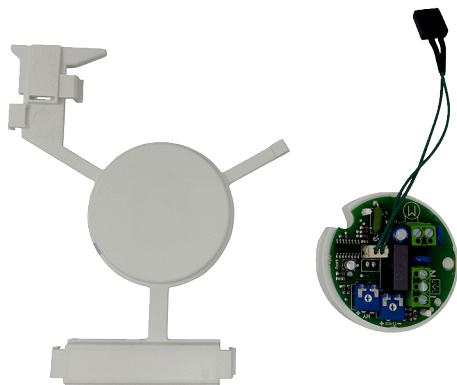

PL ABDE ECA piano H

Kratka informacija

Ploča s poklopcem za elektroniku kao rezervni dio za mali sobni ventilator ECA piano H

Broj artikla

E101.1402.0002

Tehnički podaci

Težina	0,05 kg
Težina s pakovanjem	0,15 kg
Širina	58 mm
Visina	30 mm
Dubina	58 mm
Širina s pakovanjem	150 mm
Visina s pakovanjem	45 mm
Dubina s pakovanjem	210 mm
Asortiman	A
GTIN (EAN)	4012799100874