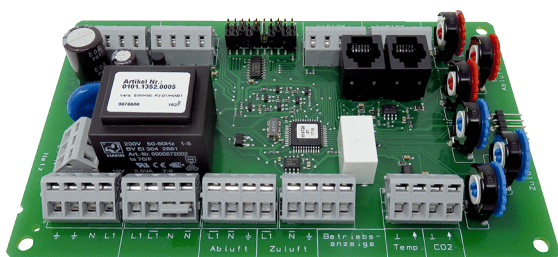

## Kratka informacija

Ploča kao rezervni dio za središnji ventilacijski uređaj WR 300, WR 400, WR 600 i WS 170 bez integrirane upravljačke jedinice air@home

Broj artikla

E101.1352.0005

## Tehnički podaci

Težina	0,22 kg
Težina s pakovanjem	0,3 kg
Širina	100 mm
Visina	33 mm
Dubina	160 mm
Širina s pakovanjem	150 mm
Visina s pakovanjem	45 mm
Dubina s pakovanjem	210 mm
Asortiman	K
GTIN (EAN)	4012799101420