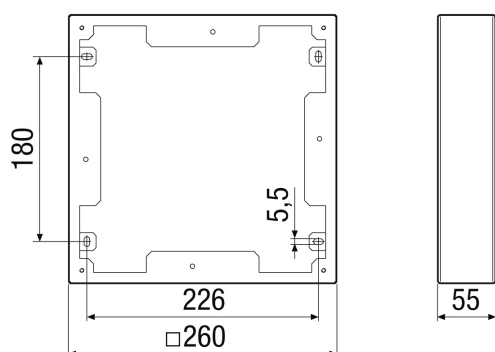

Crtež s veličinama [mm]