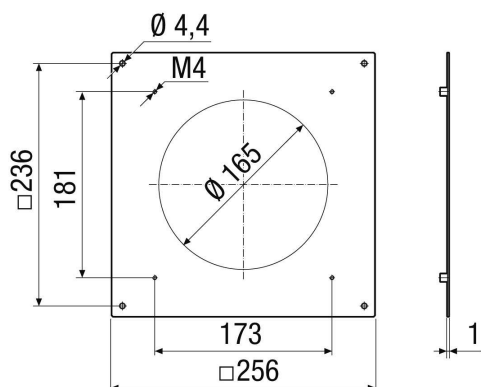

Crtež s veličinama [mm]