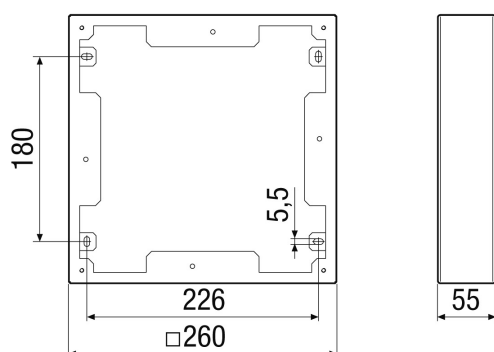

Crtež s veličinama [mm]