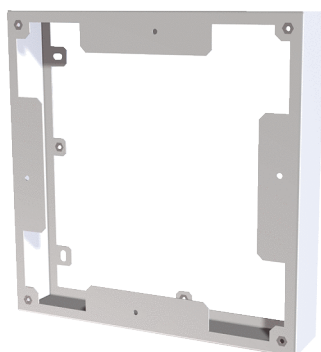

## Kratka informacija

Kompenzacijski okvir od aluminija, boja bijela, obloženo prahom, bijela, slična RAL 9010 kao opcionalni pribor za komplete za završnu montažu PPB 30 K i PPB 30 O

Broj artikla

0093.1525

## Tehnički podaci

Mjesto ugradnje	Vanjski zid
Položaj za ugradnju	vodoravno
Materijal	Aluminij
Boja	bijela, obloženo prahom, slična RAL 9010
Težina	0,33 kg
Težina s pakovanjem	0,53 kg
Širina	260 mm
Visina	260 mm
Dubina	55 mm
Širina s pakovanjem	295 mm
Visina s pakovanjem	320 mm
Dubina s pakovanjem	86 mm
Jedinica za pakiranje	1 kom
Asortiman	K
GTIN (EAN)	4012799991786