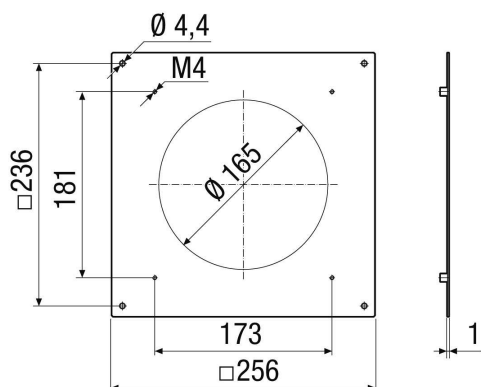

PPB 30 ARW BB

Kratka informacija

Pričvrtni lim od aluminija, boja bijela, obložen prahom, slično RAL 9010 kao potreban pribor za kompenzacijski okvir PPB 30 ARW

Broj artikla

0093.1527

Tehnički podaci

Mjesto ugradnje	Vanjski zid
Položaj za ugradnju	vodoravno
Materijal	Aluminij
Boja	bijela, obloženo prahom, slična RAL 9010
Težina	0,25 kg
Težina s pakovanjem	0,36 kg
Širina	256 mm
Visina	256 mm
Dubina	1 mm
Širina s pakovanjem	295 mm
Visina s pakovanjem	320 mm
Dubina s pakovanjem	8 mm
Jedinica za pakiranje	1 kom
Asortiman	K
GTIN (EAN)	4012799991748

Crtež s veličinama [mm]

PROIZVODLIST PROIZVODA

PPB 30 ARW BB