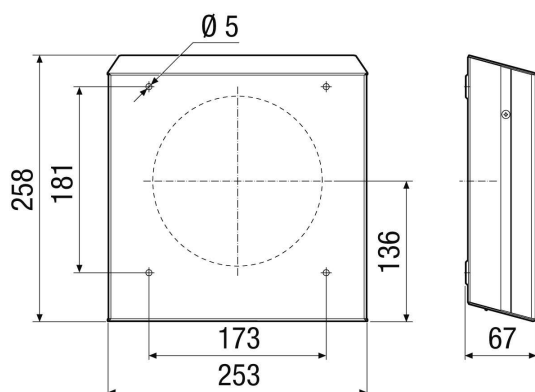

Crtež s veličinama [mm]