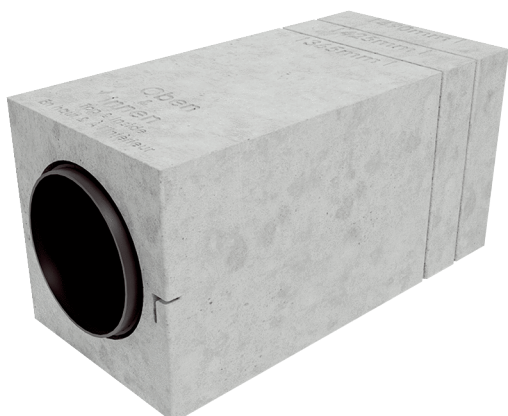

PP 45 RS

Kratka informacija

Izolirani zidni blok za ventilacijski uređaj u jednoj prostoriji
PushPull 45 i PushPull Balanced PPB 30

Broj artikla 0093.1751

Tehnički podaci

Mjesto ugradnje	Vanjski zid
Boja	bijela
Težina	1,2 kg
Težina s pakovanjem	2,6 kg
Širina	240 mm
Visina	248 mm
Dubina	540 mm
Širina s pakovanjem	250 mm
Visina s pakovanjem	250 mm
Dubina s pakovanjem	540 mm
Jedinica za pakiranje	1 kom
Asortiman	K
GTIN (EAN)	4012799981084