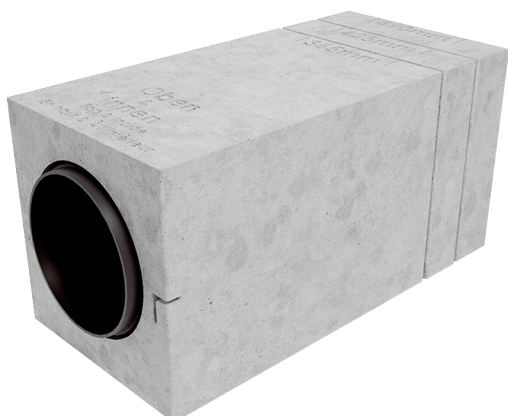

## PP 45 RS

## Kratka informacija

Izolirani zidni blok za ventilacijski uređaj u jednoj prostoriji  
PushPull 45 i PushPull Balanced PPB 30

Broj artikla 0093.1751

## Tehnički podaci

Mjesto ugradnje	Vanjski zid
Boja	bijela
Težina	1,2 kg
Težina s pakovanjem	2,6 kg
Širina	240 mm
Visina	248 mm
Dubina	540 mm
Širina s pakovanjem	250 mm
Visina s pakovanjem	250 mm
Dubina s pakovanjem	540 mm
Jedinica za pakiranje	1 kom
Asortiman	K
GTIN (EAN)	4012799981084