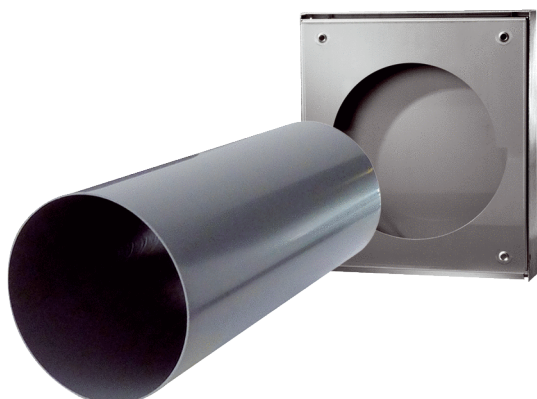

PP 60 KA-SRL

Kratka informacija

Komplet za grubu gradnju koji se sastoji od vanjskog poklopca od plemenitog čelika, zidnog odvojka ekstra dugačkog (700 mm) i nadžbuknih zaštitnih obloga za ventilacijski uređaj u jednoj prostoriji PushPull 60 K s rekuperacijom topline

Primjeri primjene

Obiteljska kuća, Obiteljska kuća za jednu obitelj, Ured, Liječnička ordinacija, Komercijalni prostor

Broj artikla

0095.0216

Tehnički podaci

Volumen zraka	17 m ³ /h / 22 m ³ /h / 30 m ³ /h / 41 m ³ /h / 50 m ³ /h
Mjesto ugradnje	Vanjski zid
Položaj za ugradnju	vodoravno
Materijal	Plemeniti čelik
Boja	Plemeniti čelik, četkani
Težina	2,582 kg
Težina s pakovanjem	3,508 kg
Nominalna dužina	200 mm
Širina	745 mm
Visina	286 mm
Dubina	250 mm
Širina s pakovanjem	715 mm
Visina s pakovanjem	280 mm
Dubina s pakovanjem	275 mm
Jedinica za pakiranje	1 kom
Asortiman	K
GTIN (EAN)	4012799952169