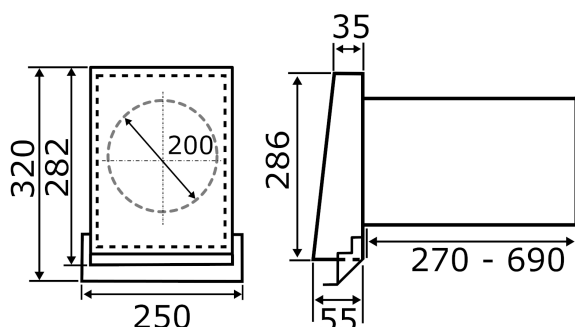

Primjeri primjene

Obiteljska kuća, Obiteljska kuća za jednu obitelj, Ured, Liječnička ordinacija, Komercijalni prostor

Broj artikla

0095.0216

Tehnički podaci

Volumen zraka	17 m ³ /h / 22 m ³ /h / 30 m ³ /h / 41 m ³ /h / 50 m ³ /h
Mjesto ugradnje	Vanjski zid
Položaj za ugradnju	vodoravno
Materijal	Plemeniti čelik
Boja	Plemeniti čelik, četkani
Težina	2,582 kg
Težina s pakovanjem	3,508 kg
Nominalna dužina	200 mm
Širina	745 mm
Visina	286 mm
Dubina	250 mm
Širina s pakovanjem	715 mm
Visina s pakovanjem	280 mm
Dubina s pakovanjem	275 mm
Jedinica za pakiranje	1 kom
Asortiman	K
GTIN (EAN)	4012799952169

Crtež s veličinama [mm]

PROIZVODLIST PROIZVODA

PP 60 KA-SRL