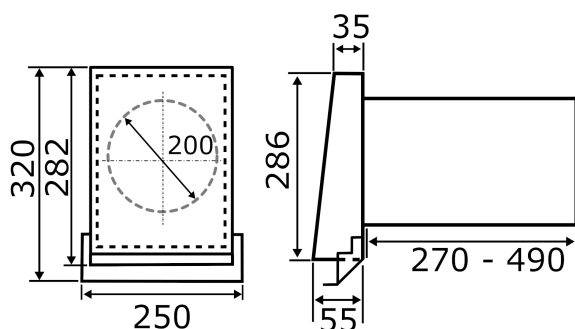

Primjeri primjene

Obiteljska kuća, Obiteljska kuća za jednu obitelj, Ured, Liječnička ordinacija, Komercijalni prostor

Broj artikla

0095.0215

Tehnički podaci

Volumen zraka	17 m ³ /h / 22 m ³ /h / 30 m ³ /h / 41 m ³ /h / 50 m ³ /h
Mjesto ugradnje	Vanjski zid
Položaj za ugradnju	vodoravno
Materijal	Čelični lim, pocinčani
Boja	čisto bijela, slična RAL 9010
Težina	2,2 kg
Težina s pakovanjem	3,052 kg
Nominalna dužina	200 mm
Širina	545 mm
Visina	286 mm
Dubina	250 mm
Širina s pakovanjem	280 mm
Visina s pakovanjem	280 mm
Dubina s pakovanjem	510 mm
Jedinica za pakiranje	1 kom
Asortiman	K
GTIN (EAN)	4012799952152

Crtež s veličinama [mm]

PROIZVODLIST PROIZVODA

PP 60 KA-SRW