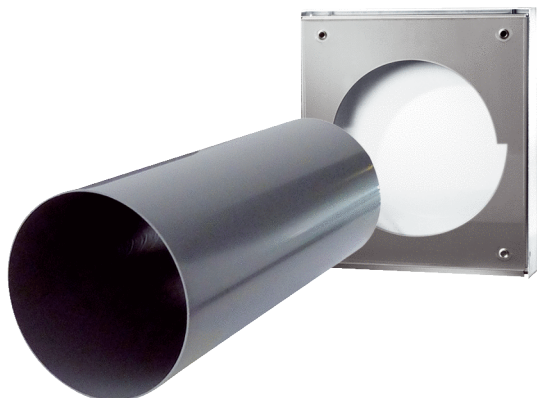

PP 60 KA-SRW

Kratka informacija

Komplet za grubu gradnju koji se sastoji od vanjskog poklopca od pocinčanog čeličnog lima (bijelog), zidnog odvojka i zaštitnih nadžbuknih obloga za ventilacijski uređaj u jednoj prostoriji PushPull 60 K s rekuperacijom topline

Primjeri primjene

Obiteljska kuća, Obiteljska kuća za jednu obitelj, Ured, Liječnička ordinacija, Komercijalni prostor

Broj artikla

0095.0215

Tehnički podaci

Volumen zraka	17 m ³ /h / 22 m ³ /h / 30 m ³ /h / 41 m ³ /h / 50 m ³ /h
Mjesto ugradnje	Vanjski zid
Položaj za ugradnju	vodoravno
Materijal	Čelični lim, pocinčani
Boja	čisto bijela, slična RAL 9010
Težina	2,2 kg
Težina s pakovanjem	3,052 kg
Nominalna dužina	200 mm
Širina	545 mm
Visina	286 mm
Dubina	250 mm
Širina s pakovanjem	280 mm
Visina s pakovanjem	280 mm
Dubina s pakovanjem	510 mm
Jedinica za pakiranje	1 kom
Asortiman	K
GTIN (EAN)	4012799952152