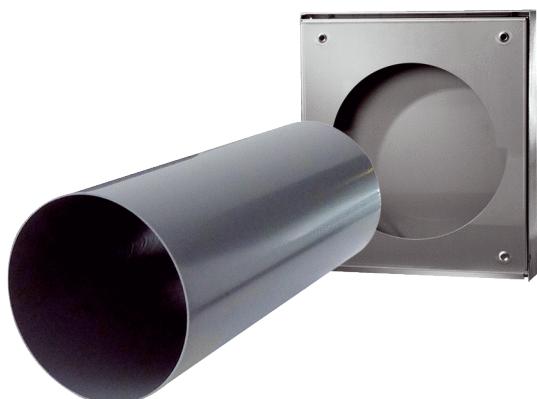

## PP 60 KA-SR

## Kratka informacija

Komplet za grubu gradnju koji se sastoji od vanjskog poklopca od plemenitog čelika, zidnog odvojka i zaštitnih nadžbuknih obloga za ventilacijski uređaj u jednoj prostoriji Push-Pull 60 K s rekuperacijom topline