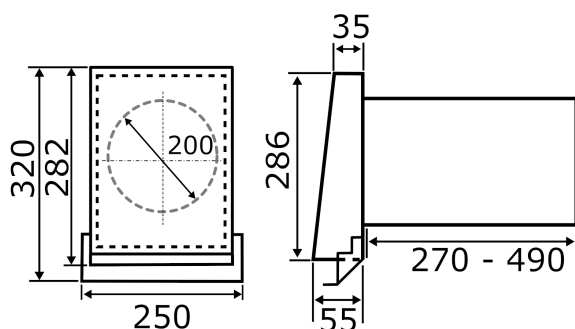

Crtež s veličinama [mm]