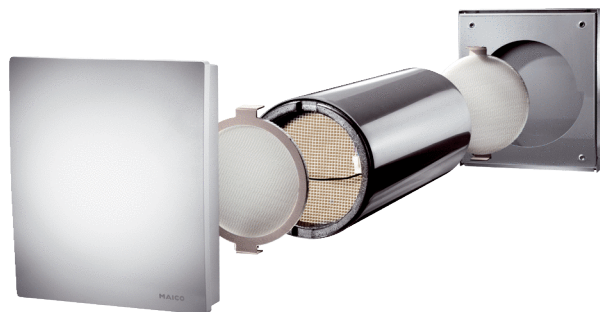

PP 60 KA

Kratka informacija

Cijeli komplet PP 60 KA sastoji se od kompleta za završnu montažu PP 60 K-SE i kompleta za grubu gradnju PP 60 KA-SR, (regulacija zraka u prostoriji i osjetnik vlažnosti moraju se posebno naručiti)