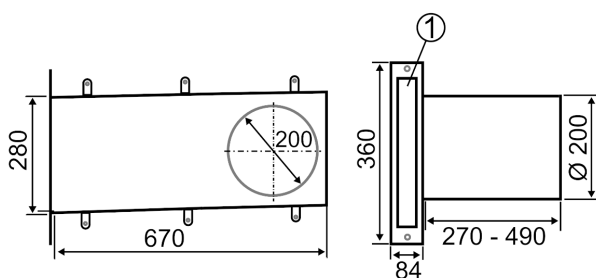

Primjeri primjene

Obiteljska kuća, Obiteljska kuća za jednu obitelj, Ured, Liječnička ordinacija, Komercijalni prostor

Broj artikla

0095.0206

Tehnički podaci

Volumen zraka	17 m ³ /h / 21 m ³ /h / 27 m ³ /h / 39 m ³ /h / 46 m ³ /h
Mjesto ugradnje	Prozorski okvir
Položaj za ugradnju	vodoravno
Materijal	Aluminij/plemeniti čelik
Boja	Plemeniti čelik, četkani
Težina	2,7 kg
Težina s pakovanjem	4,276 kg
Nominalna dužina	200 mm
Širina	670 mm
Visina	360 mm
Dubina	574 mm
Širina s pakovanjem	690 mm
Visina s pakovanjem	320 mm
Dubina s pakovanjem	400 mm
Jedinica za pakiranje	1 kom
Asortiman	K
GTIN (EAN)	4012799952060

Crtež s veličinama [mm]

① Širina: 40 mm

PROIZVODLIST PROIZVODA

PP 60 KL-SR