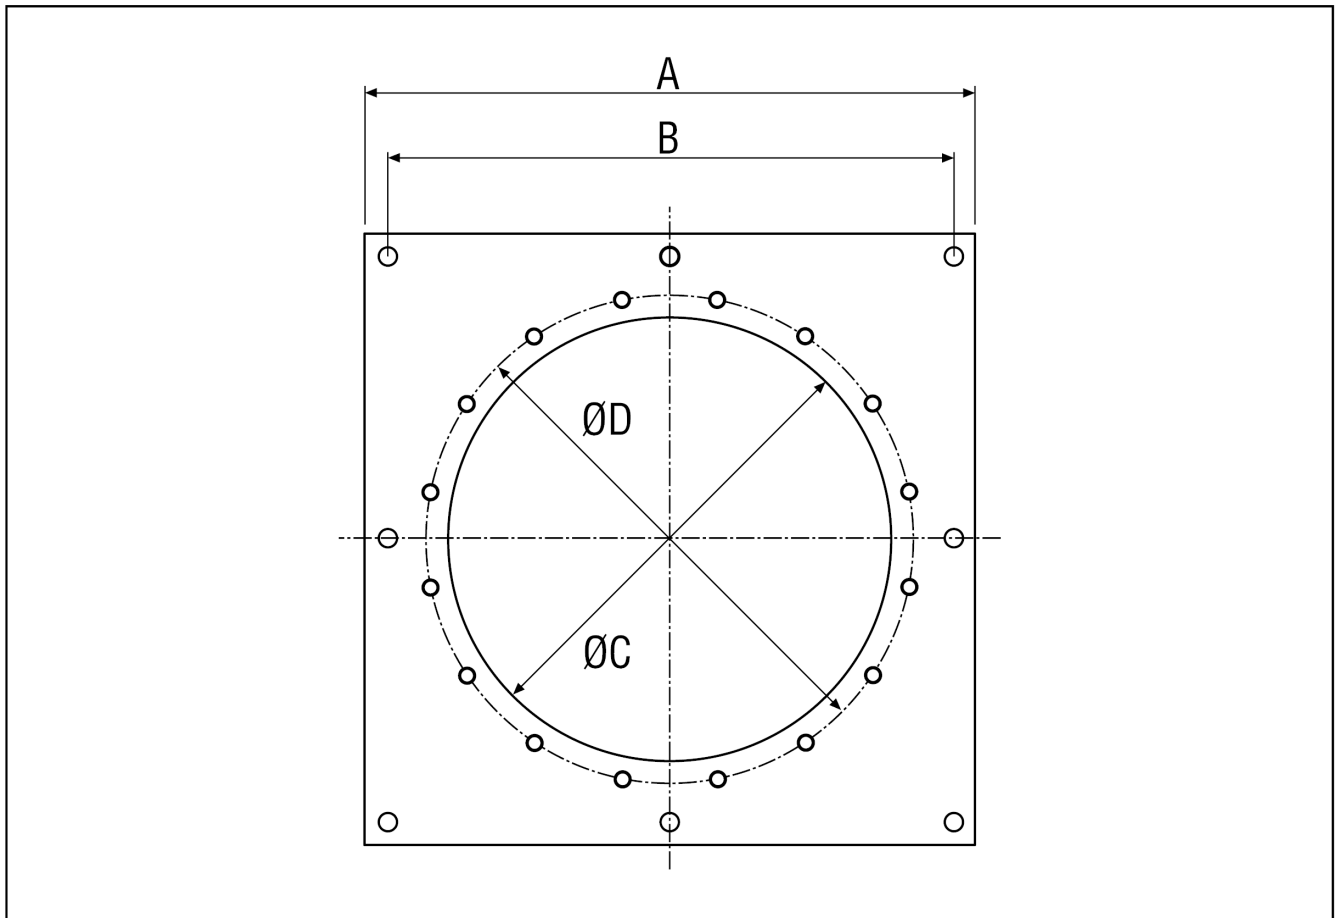

QW 90

Kratka informacija

Pravokutna zidna ploča za montažu ventilatora DAS 90

Broj artikla

0053.0015

Tehnički podaci

Mjesto ugradnje	Zid
Položaj za ugradnju	okomito
Materijal	Čelik, lakiran
Težina	27,5 kg
Težina s pakovanjem	28,5 kg
Prikladno za nominalnu dužinu	900 mm
Širina	1.320 mm
Visina	1.320 mm
Dubina	5 mm
Širina s pakovanjem	1.330 mm
Visina s pakovanjem	1.330 mm
Dubina s pakovanjem	10 mm
Jedinica za pakiranje	1 kom
Asortiman	C
GTIN (EAN)	4012799530152

QW 90

Crtež s veličinama [mm]

A	B	C	D
1.320	1.210	1.040	1.070

Debljina zidne ploče oko 5 mm