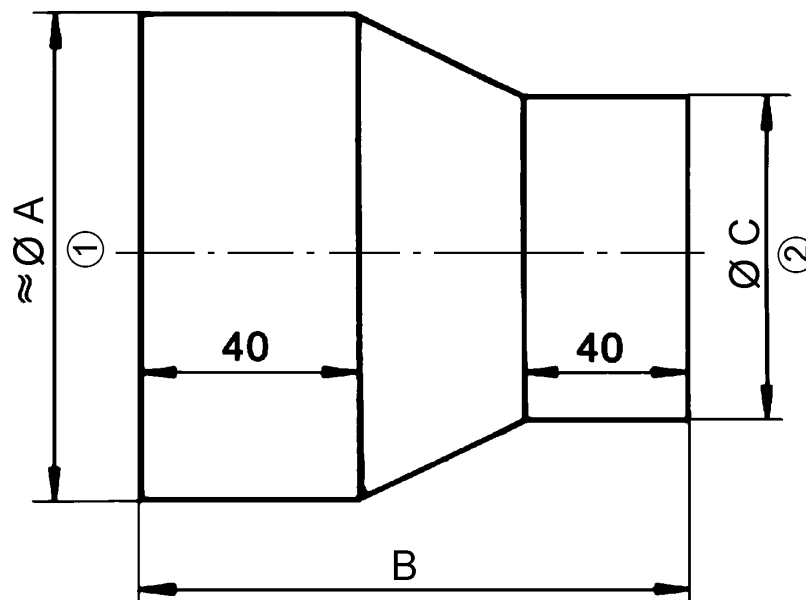

REM 15/10

Kratka informacija

Reduktor s DN 150 na DN 100, za montažu cijevnih ventilatora u cijevne sustave

Broj artikla

0059.0633

Tehnički podaci

Mjesto ugradnje	Cijev
Materijal	Plastika, otporna na udarce
Težina	0,1 kg
Težina s pakovanjem	0,14 kg
Smanjenje na nominalnoj dužini	150 mm / 100 mm
Širina	148 mm
Visina	148 mm
Dubina	150 mm
Širina s pakovanjem	148 mm
Visina s pakovanjem	148 mm
Dubina s pakovanjem	150 mm
Jedinica za pakiranje	1 kom
Asortiman	C
GTIN (EAN)	4012799596332

REM 15/10

Crtež s veličinama [mm]

A	B	C
148	150	98

① Unutrašnja veličina
 ② Vanjska veličina