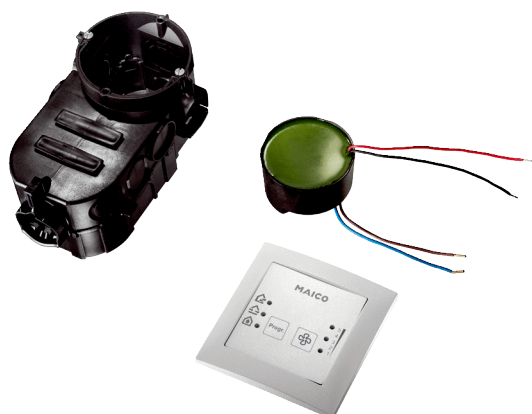

RLS PP-K1

Kratka informacija

Regulacija zraka u prostoriji za PushPull 60 KA i PushPull 60 KL, mogućnost priključivanja do šest uređaja PP 60 K, može se namjestiti pet stupnjeva ventilacije, programi: rekuperacija topline, križna ventilacija i odvlaživanje. Nema stupnja sustava "Isklj".

Broj artikla

0157.0193

Tehnički podaci

Vrsta napona	Jednofazna struja
Nazivni napon	230 V
Vrsta zaštite	IP X0
Glavni kabel	3 x 1,5 mm ²
Mjesto ugradnje	Zid
Vrsta ugradnje	Podžbukno
Položaj za ugradnju	okomito
Težina	0,27 kg
Težina s pakovanjem	0,45 kg
Širina	80 mm
Visina	150 mm
Dubina	65 mm
Širina s pakovanjem	200 mm
Visina s pakovanjem	165 mm
Dubina s pakovanjem	143 mm
Jedinica za pakiranje	1 kom
Asortiman	K
GTIN (EAN)	4012799571933