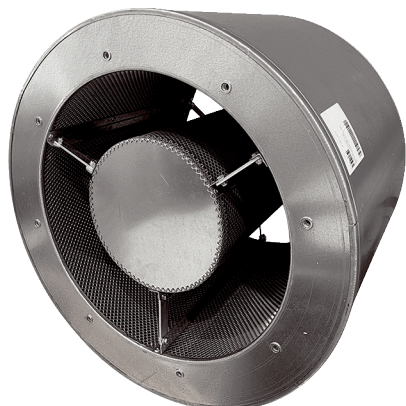

RSKI 100/1000

Kratka informacija

Cijevni prigušivač s kulisom, dužina 1000 mm, DN 1000

Broj artikla

0073.0250

Tehnički podaci

Materijal	Čelik, pocinčan
Boja	srebrna
Težina	143 kg
Težina s pakovanjem	143 kg
Nominalna dužina	1.000 mm
Širina	1.200 mm
Visina	1.200 mm
Dubina	1.000 mm
Širina s pakovanjem	1.200 mm
Visina s pakovanjem	1.200 mm
Dubina s pakovanjem	1.000 mm
Uneseni gubitak pri 63 Hz	4 dB
Uneseni gubitak pri 125 Hz	8 dB
Uneseni gubitak pri 250 Hz	14 dB
Uneseni gubitak pri 500 Hz	20 dB
Uneseni gubitak pri 1 kHz	24 dB
Uneseni gubitak pri 2 kHz	21 dB
Uneseni gubitak pri 4 kHz	14 dB
Uneseni gubitak pri 8 kHz	10 dB
Uneseni gubitak ukupno	
Uneseni gubitak napomena	
Jedinica za pakiranje	1 kom
Asortiman	C
GTIN (EAN)	4012799732501