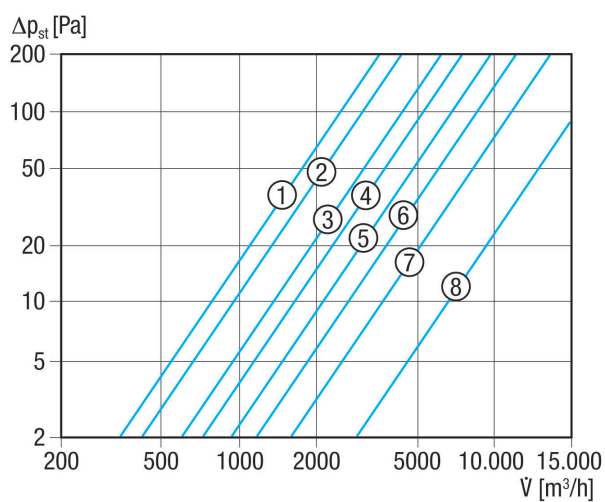

RS 20

Kratka informacija

Žaluzina, ručno pokretanje, DN 200

Broj artikla

0151.0338

Tehnički podaci

Smjer zraka	Usis i odsis zraka
Ugradnja	izvana
Mjesto ugradnje	Zid
Položaj za ugradnju	okomito
Materijal	Plastika, otporna na kišu i ultraljubičasto zračenje
Boja	uobičajeno bijela, slična RAL 9016
Boja lamela	srebrnosiva
Težina	0,55 kg
Težina s pakovanjem	0,7 kg
Vrsta žaluzine	električno / ručno
Nominalna dužina	200 mm
Širina	260 mm
Visina	260 mm
Dubina	39 mm
Širina s pakovanjem	325 mm
Visina s pakovanjem	275 mm
Dubina s pakovanjem	50 mm
Temperatura okoline	60 °C
Jedinica za pakiranje	1 kom
Asortiman	C
GTIN (EAN)	4012799513384

RS 20

Krivulja Padovi tlaka

- ① RS 20
- ② RS 25
- ③ RS 30
- ④ RS 35
- ⑤ RS 40
- ⑥ RS 45
- ⑦ RS 50
- ⑧ RS 60

Crtež s veličinama [mm]

A	B	C	D	E
200	39	260	197	182

- ① Ručno prilagodljivo
- ② Koloturnik za konop za povlačenje