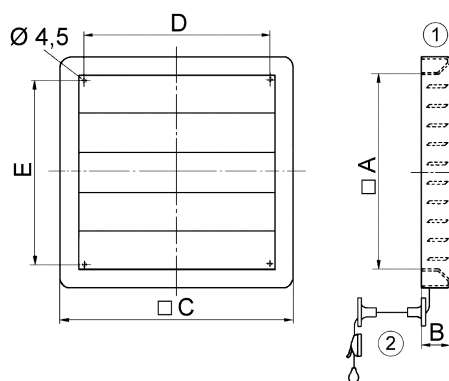

RS 20

Kratka informacija

Žaluzina, ručno pokretanje, DN 200

Broj artikla

0151.0338

Tehnički podaci

Smjer zraka	Usis i odsis zraka
Ugradnja	izvana
Mjesto ugradnje	Zid
Položaj za ugradnju	okomito
Materijal	Plastika, otporna na kišu i ultraljubičasto zračenje
Boja	uobičajeno bijela, slična RAL 9016
Boja lamela	srebrnosiva
Težina	0,55 kg
Težina s pakovanjem	0,7 kg
Vrsta žaluzine	električno / ručno
Nominalna dužina	200 mm
Širina	260 mm
Visina	260 mm
Dubina	39 mm
Širina s pakovanjem	325 mm
Visina s pakovanjem	275 mm
Dubina s pakovanjem	50 mm
Temperatura okoline	60 °C
Jedinica za pakiranje	1 kom
Asortiman	C
GTIN (EAN)	4012799513384

RS 20

Krivulja Padovi tlaka

- ① RS 20
- ② RS 25
- ③ RS 30
- ④ RS 35
- ⑤ RS 40
- ⑥ RS 45
- ⑦ RS 50
- ⑧ RS 60

Crtež s veličinama [mm]

A	B	C	D	E
200	39	260	197	182

- ① Ručno prilagodljivo
- ② Koloturnik za konop za povlačenje