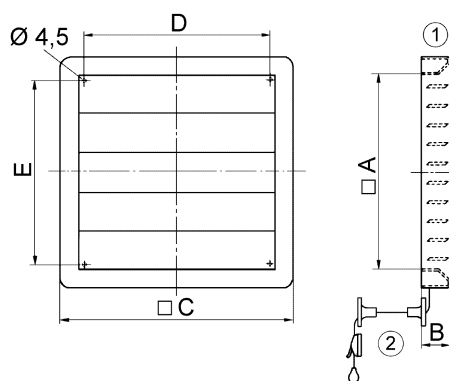

RS 30

Kratka informacija

Žaluzina, ručno pokretanje, DN 300

Broj artikla

0151.0340

Tehnički podaci

Smjer zraka	Usis i odsis zraka
Ugradnja	izvana
Mjesto ugradnje	Zid
Položaj za ugradnju	okomito
Materijal	Plastika, otporna na kišu i ultraljubičasto zračenje
Boja	uobičajeno bijela, slična RAL 9016
Boja lamela	srebrnosiva
Težina	1,03 kg
Težina s pakovanjem	1,25 kg
Vrsta žaluzine	električno / ručno
Nominalna dužina	300 mm
Širina	366 mm
Visina	366 mm
Dubina	40 mm
Širina s pakovanjem	410 mm
Visina s pakovanjem	380 mm
Dubina s pakovanjem	50 mm
Temperatura okoline	60 °C
Jedinica za pakiranje	1 kom
Asortiman	C
GTIN (EAN)	4012799513407

RS 30

Krivulja Padovi tlaka

- ① RS 20
- ② RS 25
- ③ RS 30
- ④ RS 35
- ⑤ RS 40
- ⑥ RS 45
- ⑦ RS 50
- ⑧ RS 60

Crtež s veličinama [mm]

A	B	C	D	E
307	40	366	300	286

- ① Ručno prilagodljivo
- ② Koloturnik za konop za povlačenje