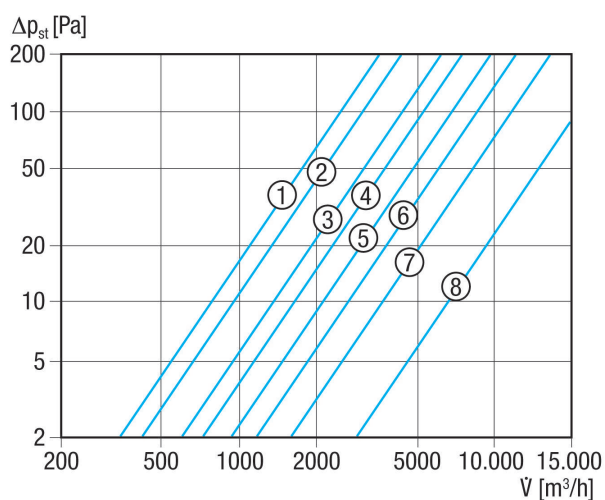

RS 30

Kratka informacija

Žaluzina, ručno pokretanje, DN 300

Broj artikla

0151.0340

Tehnički podaci

Smjer zraka	Usis i odsis zraka
Ugradnja	izvana
Mjesto ugradnje	Zid
Položaj za ugradnju	okomito
Materijal	Plastika, otporna na kišu i ultraljubičasto zračenje
Boja	uobičajeno bijela, slična RAL 9016
Boja lamela	srebrnosiva
Težina	1,03 kg
Težina s pakovanjem	1,25 kg
Vrsta žaluzine	električno / ručno
Nominalna dužina	300 mm
Širina	366 mm
Visina	366 mm
Dubina	40 mm
Širina s pakovanjem	410 mm
Visina s pakovanjem	380 mm
Dubina s pakovanjem	50 mm
Temperatura okoline	60 °C
Jedinica za pakiranje	1 kom
Asortiman	C
GTIN (EAN)	4012799513407

RS 30

Krivulja Padovi tlaka

- ① RS 20
- ② RS 25
- ③ RS 30
- ④ RS 35
- ⑤ RS 40
- ⑥ RS 45
- ⑦ RS 50
- ⑧ RS 60

Crtež s veličinama [mm]

A	B	C	D	E
307	40	366	300	286

- ① Ručno prilagodljivo
- ② Koloturnik za konop za povlačenje