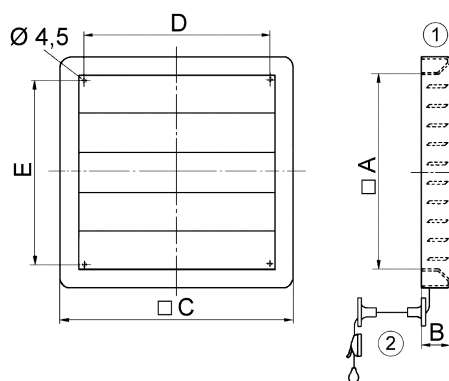

## Tehnički podaci

Smjer zraka	Usis i odsis zraka
Ugradnja	izvana
Mjesto ugradnje	Zid
Položaj za ugradnju	okomito
Materijal	Plastika, otporna na kišu i ultraljubičasto zračenje
Boja	uobičajeno bijela, slična RAL 9016
Boja lamela	srebrnosiva
Težina	1,86 kg
Težina s pakovanjem	2,15 kg
Vrsta žaluzine	električno / ručno
Nominalna dužina	400 mm
Širina	472 mm
Visina	472 mm
Dubina	41 mm
Širina s pakovanjem	535 mm
Visina s pakovanjem	485 mm
Dubina s pakovanjem	50 mm
Temperatura okoline	60 °C
Jedinica za pakiranje	1 kom
Asortiman	C
GTIN (EAN)	4012799513421

## Crtež s veličinama [mm]

A	B	C	D	E
412	41	472	405	390

- ① Ručno prilagodljivo
- ② Koloturnik za konop za povlačenje