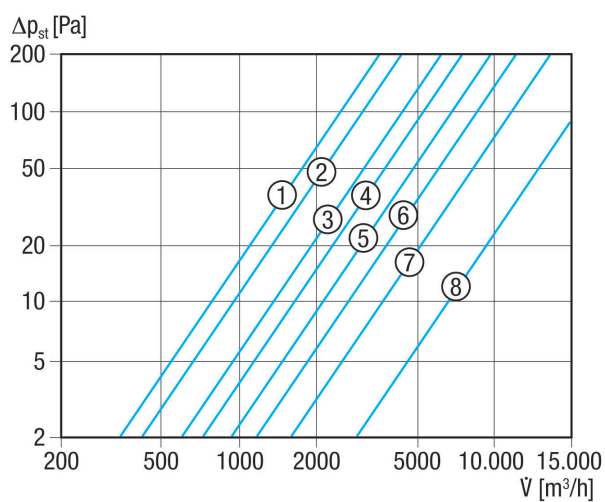

RS 40

Krivulja Padovi tlaka

- ① RS 20
- ② RS 25
- ③ RS 30
- ④ RS 35
- ⑤ RS 40
- ⑥ RS 45
- ⑦ RS 50
- ⑧ RS 60