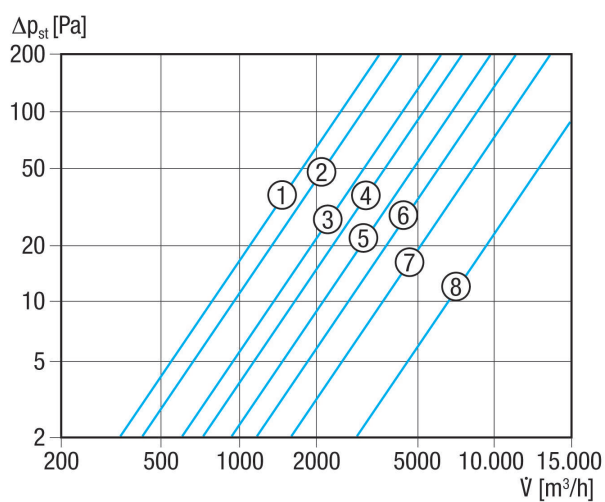

RS 45

Kratka informacija

Žaluzina, ručno pokretanje, DN 450

Broj artikla

0151.0343

Tehnički podaci

Smjer zraka	Usis i odsis zraka
Ugradnja	izvana
Mjesto ugradnje	Zid
Položaj za ugradnju	okomito
Materijal	Plastika, otporna na kišu i ultraljubičasto zračenje
Boja	uobičajeno bijela, slična RAL 9016
Boja lamela	srebrnosiva
Težina	2,25 kg
Težina s pakovanjem	2,63 kg
Vrsta žaluzine	električno / ručno
Nominalna dužina	450 mm
Širina	526 mm
Visina	526 mm
Dubina	41 mm
Širina s pakovanjem	590 mm
Visina s pakovanjem	540 mm
Dubina s pakovanjem	50 mm
Temperatura okoline	60 °C
Jedinica za pakiranje	1 kom
Asortiman	C
GTIN (EAN)	4012799513438

RS 45

Krivulja Padovi tlaka

- ① RS 20
- ② RS 25
- ③ RS 30
- ④ RS 35
- ⑤ RS 40
- ⑥ RS 45
- ⑦ RS 50
- ⑧ RS 60

Crtež s veličinama [mm]

A	B	C	D	E
465	41	526	460	442

- ① Ručno prilagodljivo
- ② Koloturnik za konop za povlačenje