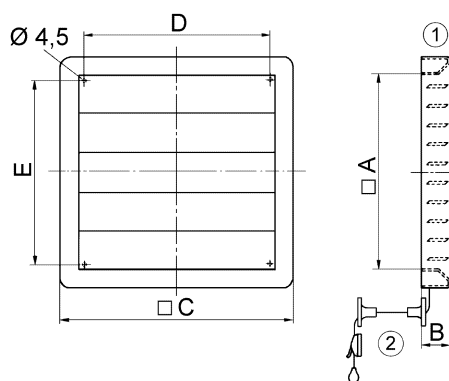

RS 45

Kratka informacija

Žaluzina, ručno pokretanje, DN 450

Broj artikla

0151.0343

Tehnički podaci

Smjer zraka	Usis i odsis zraka
Ugradnja	izvana
Mjesto ugradnje	Zid
Položaj za ugradnju	okomito
Materijal	Plastika, otporna na kišu i ultraljubičasto zračenje
Boja	uobičajeno bijela, slična RAL 9016
Boja lamela	srebrnosiva
Težina	2,25 kg
Težina s pakovanjem	2,63 kg
Vrsta žaluzine	električno / ručno
Nominalna dužina	450 mm
Širina	526 mm
Visina	526 mm
Dubina	41 mm
Širina s pakovanjem	590 mm
Visina s pakovanjem	540 mm
Dubina s pakovanjem	50 mm
Temperatura okoline	60 °C
Jedinica za pakiranje	1 kom
Asortiman	C
GTIN (EAN)	4012799513438

RS 45

Krivulja Padovi tlaka

- ① RS 20
- ② RS 25
- ③ RS 30
- ④ RS 35
- ⑤ RS 40
- ⑥ RS 45
- ⑦ RS 50
- ⑧ RS 60

Crtež s veličinama [mm]

A	B	C	D	E
465	41	526	460	442

- ① Ručno prilagodljivo
- ② Koloturnik za konop za povlačenje