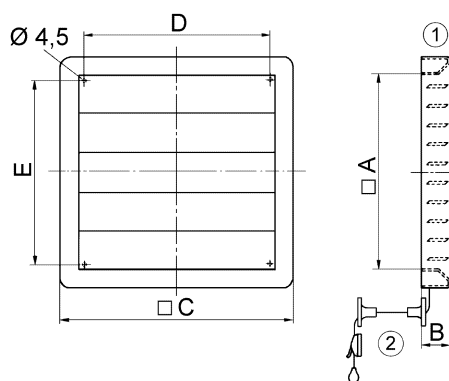

## Tehnički podaci

Smjer zraka	Usis i odsis zraka
Ugradnja	izvana
Mjesto ugradnje	Zid
Položaj za ugradnju	okomito
Materijal	Plastika, otporna na kišu i ultraljubičasto zračenje
Boja	uobičajeno bijela, slična RAL 9016
Boja lamela	srebrnosiva
Težina	2,63 kg
Težina s pakovanjem	3,05 kg
Vrsta žaluzine	električno / ručno
Nominalna dužina	500 mm
Širina	578 mm
Visina	578 mm
Dubina	42 mm
Širina s pakovanjem	640 mm
Visina s pakovanjem	590 mm
Dubina s pakovanjem	50 mm
Temperatura okoline	60 °C
Jedinica za pakiranje	1 kom
Asortiman	C
GTIN (EAN)	4012799513445

## Crtež s veličinama [mm]

A	B	C	D	E
517	42	578	510	494

- ① Ručno prilagodljivo
- ② Koloturnik za konop za povlačenje