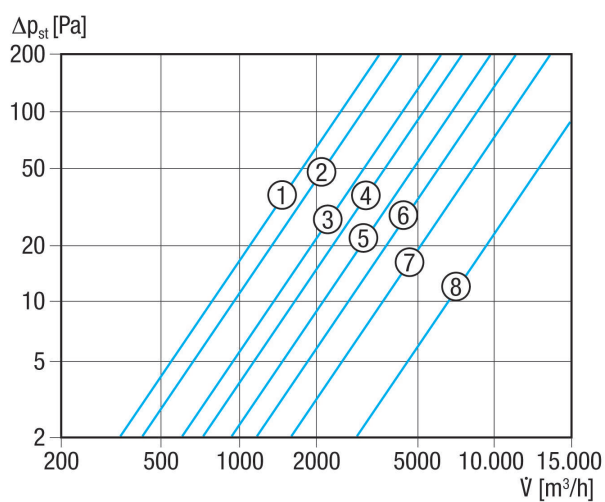

RS 50

Krivulja Padovi tlaka

- ① RS 20
- ② RS 25
- ③ RS 30
- ④ RS 35
- ⑤ RS 40
- ⑥ RS 45
- ⑦ RS 50
- ⑧ RS 60