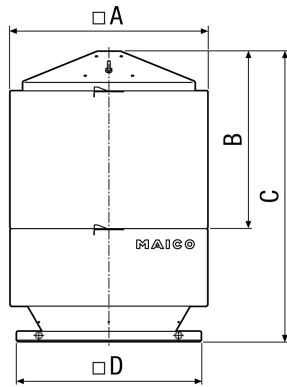

## Tehnički podaci

Pad tlaka	9 Pa
Mjesto ugradnje	Krov
Materijal kućišta	Čelični lim, pocinčani
Težina	25
Prikladno za nominalnu dužinu	225 mm
Temperatura okoline	100 °C
Uneseni gubitak pri 63 Hz	
Uneseni gubitak pri 125 Hz	5 dB
Uneseni gubitak pri 250 Hz	3 dB
Uneseni gubitak pri 500 Hz	10 dB
Uneseni gubitak pri 1 kHz	16 dB
Uneseni gubitak pri 2 kHz	16 dB
Uneseni gubitak pri 4 kHz	19 dB
Uneseni gubitak pri 8 kHz	12 dB
Uneseni gubitak ukupno	11 dB
Uneseni gubitak napomena	
Jedinica za pakiranje	1 kom
Asortiman	C
GTIN (EAN)	4012799923862

# SDA 22

Crtež s veličinama [mm]

A	B	C	D
550	505	830	532