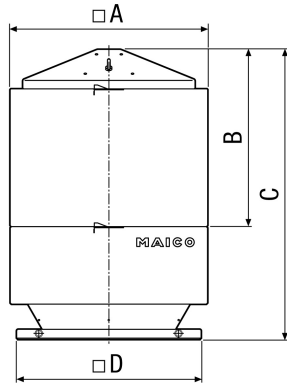

SDA 31

Kratka informacija

Odsisni prigušivač za krovni ventilator ERD 31 i DRD 31

Broj artikla 0092.0388

Tehnički podaci

Pad tlaka	5 Pa
Mjesto ugradnje	Krov
Materijal kućišta	Čelični lim, pocinčani
Težina	38,5 kg
Težina s pakovanjem	43,5 kg
Prikladno za nominalnu dužinu	315 mm
Širina	720 mm
Visina	1.047 mm
Dubina	720 mm
Širina s pakovanjem	750 mm
Visina s pakovanjem	580 mm
Dubina s pakovanjem	750 mm
Temperatura okoline	100 °C
Uneseni gubitak pri 63 Hz	
Uneseni gubitak pri 125 Hz	8 dB
Uneseni gubitak pri 250 Hz	2 dB
Uneseni gubitak pri 500 Hz	12 dB
Uneseni gubitak pri 1 kHz	15 dB
Uneseni gubitak pri 2 kHz	13 dB
Uneseni gubitak pri 4 kHz	17 dB
Uneseni gubitak pri 8 kHz	16 dB
Uneseni gubitak ukupno	9 dB
Uneseni gubitak napomena	
Jedinica za pakiranje	1 kom
Asortiman	C
GTIN (EAN)	4012799923886

SDA 31

Crtež s veličinama [mm]

A	B	C	D
720	645	1.047	642