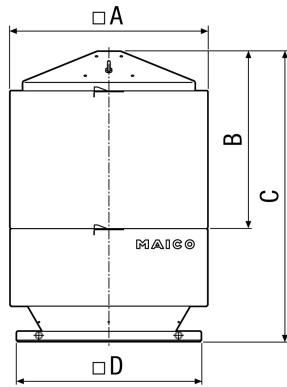

SDA 45

Kratka informacija

Odsisni prigušivač za krovni ventilator ERD 45 i DRD 45

Broj artikla 0092.0391

Tehnički podaci

Pad tlaka	5 Pa
Mjesto ugradnje	Krov
Materijal kućišta	Čelični lim, pocinčani
Težina	74 kg
Težina s pakovanjem	74 kg
Prikladno za nominalnu dužinu	450 mm
Širina	980 mm
Visina	1.363 mm
Dubina	980 mm
Širina s pakovanjem	980 mm
Visina s pakovanjem	1.363 mm
Dubina s pakovanjem	980 mm
Temperatura okoline	100 °C
Uneseni gubitak pri 63 Hz	
Uneseni gubitak pri 125 Hz	5 dB
Uneseni gubitak pri 250 Hz	5 dB
Uneseni gubitak pri 500 Hz	12 dB
Uneseni gubitak pri 1 kHz	14 dB
Uneseni gubitak pri 2 kHz	13 dB
Uneseni gubitak pri 4 kHz	14 dB
Uneseni gubitak pri 8 kHz	17 dB
Uneseni gubitak ukupno	10 dB
Uneseni gubitak napomena	
Jedinica za pakiranje	1 kom
Asortiman	C
GTIN (EAN)	4012799923916

SDA 45

Crtež s veličinama [mm]

A	B	C	D
980	840	1.363	812