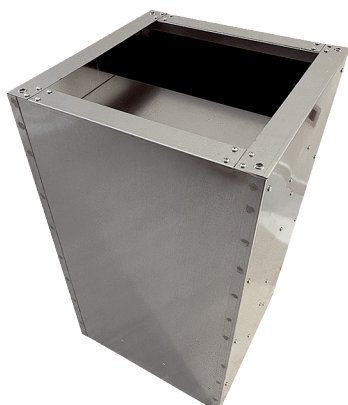

SDI 35

Kratka informacija

Postolje s prigušivačem za smanjenje glasnoće na ulaznoj strani krovnih ventilatora, DN 350

Broj artikla

0073.0032

Tehnički podaci

Materijal	Čelični lim, galvaniziran
Boja	srebrna
Težina	37 kg
Težina s pakovanjem	37 kg
Prikladno za nominalnu dužinu	350 mm
Širina	490 mm
Visina	750 mm
Dubina	490 mm
Širina s pakovanjem	490 mm
Visina s pakovanjem	750 mm
Dubina s pakovanjem	490 mm
Uneseni gubitak pri 63 Hz	3 dB
Uneseni gubitak pri 125 Hz	5 dB
Uneseni gubitak pri 250 Hz	9 dB
Uneseni gubitak pri 500 Hz	11 dB
Uneseni gubitak pri 1 kHz	19 dB
Uneseni gubitak pri 2 kHz	20 dB
Uneseni gubitak pri 4 kHz	18 dB
Uneseni gubitak pri 8 kHz	14 dB
Uneseni gubitak ukupno	
Uneseni gubitak napomena	
Jedinica za pakiranje	1 kom
Asortiman	C
GTIN (EAN)	4012799730323