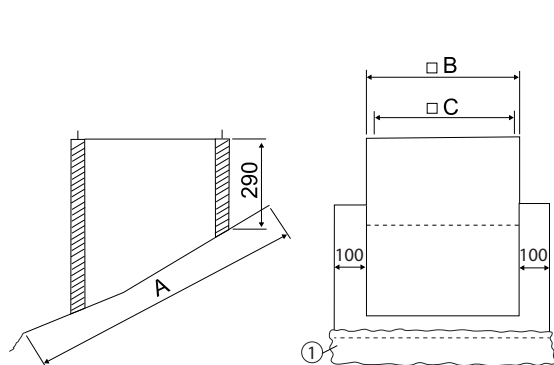

## Kratka informacija

Postolje za ravni krov za montažu krovnih ventilatora na krovovima od opeke, serijski model do nagiba krova od 30°, DN 315 mm

Broj artikla 0093.0978

## Tehnički podaci

Model	Nagib krova do 30°
Materijal kućišta	Čelični lim, pocinčani
Težina	31,5 kg
Težina s pakovanjem	32,5 kg
Prikladno za nominalnu dužinu	315 mm
Širina	815 mm
Visina	290 mm
Dubina	915 mm
Širina s pakovanjem	910 mm
Visina s pakovanjem	910 mm
Dubina s pakovanjem	850 mm
Jedinica za pakiranje	1 kom
Asortiman	C
GTIN (EAN)	4012799939788

## Crtež s veličinama [mm]

A	B	C
915	615	570
① Olovna obloga		