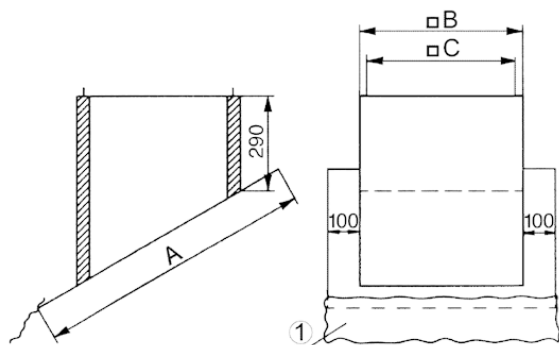

## Tehnički podaci

Materijal kućišta	Čelični lim, pocinčani
Prikladno za nominalnu dužinu	630 mm
Jedinica za pakiranje	1 kom
GTIN (EAN)	4012799939559

## Crtež s veličinama [mm]

A	B	D
1.385	1.085	1.000