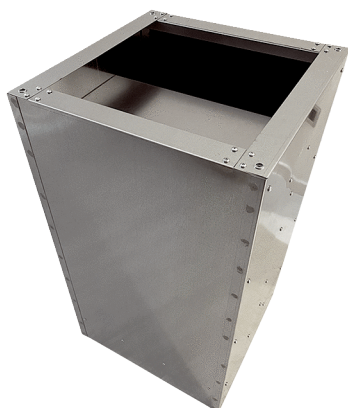

SDVI 35

Kratka informacija

Postolje s prigušivačem sa skraćenom kulisom, za smanjenje glasnoće na ulaznoj strani krovnih ventilatora za kombinaciju sa žaluzinom VKRI, DN 350

Broj artikla

0073.0036

Tehnički podaci

Materijal	Čelični lim, galvaniziran
Boja	srebrna
Težina	37 kg
Težina s pakovanjem	37 kg
Širina	490 mm
Visina	750 mm
Dubina	490 mm
Širina s pakovanjem	490 mm
Visina s pakovanjem	750 mm
Dubina s pakovanjem	490 mm
Uneseni gubitak pri 63 Hz	3 dB
Uneseni gubitak pri 125 Hz	5 dB
Uneseni gubitak pri 250 Hz	9 dB
Uneseni gubitak pri 500 Hz	11 dB
Uneseni gubitak pri 1 kHz	19 dB
Uneseni gubitak pri 2 kHz	20 dB
Uneseni gubitak pri 4 kHz	18 dB
Uneseni gubitak pri 8 kHz	14 dB
Uneseni gubitak ukupno	
Uneseni gubitak napomena	
Jedinica za pakiranje	1 kom
Asortiman	C
GTIN (EAN)	4012799730361