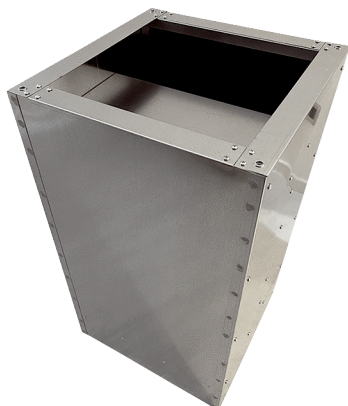

## Kratka informacija

Postolje s prigušivačem sa skraćenom kulisom, za smanjenje glasnoće na ulaznoj strani krovnih ventilatora za kombinaciju sa žaluzinom VKRI, DN 400-450

Broj artikla

0073.0037

## Tehnički podaci

Materijal	Čelični lim, galvaniziran
Boja	srebrna
Težina	42 kg
Težina s pakovanjem	42 kg
Nominalna dužina u mm	400-450
Širina	640 mm
Visina	750 mm
Dubina	640 mm
Širina s pakovanjem	640 mm
Visina s pakovanjem	750 mm
Dubina s pakovanjem	640 mm
Uneseni gubitak pri 63 Hz	3 dB
Uneseni gubitak pri 125 Hz	4 dB
Uneseni gubitak pri 250 Hz	8 dB
Uneseni gubitak pri 500 Hz	9 dB
Uneseni gubitak pri 1 kHz	18 dB
Uneseni gubitak pri 2 kHz	15 dB
Uneseni gubitak pri 4 kHz	10 dB
Uneseni gubitak pri 8 kHz	6 dB
Uneseni gubitak ukupno	
Uneseni gubitak napomena	
Jedinica za pakiranje	1 kom
Asortiman	C
GTIN (EAN)	4012799730378