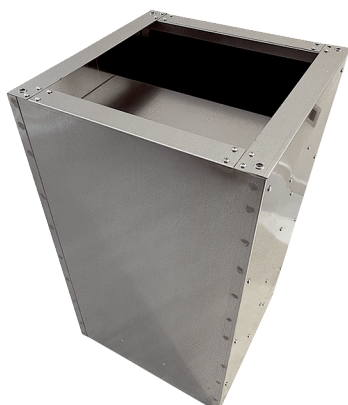

SDVI 50-56

Kratka informacija

Postolje s prigušivačem sa skraćenom kulisom, za smanjenje glasnoće na ulaznoj strani krovnih ventilatora za kombinaciju sa žaluzinom VKRI, DN 500-560

Broj artikla

0073.0038

Tehnički podaci

Materijal	Čelični lim, galvaniziran
Boja	srebrna
Težina	42 kg
Težina s pakovanjem	42 kg
Širina	750 mm
Visina	750 mm
Dubina	750 mm
Širina s pakovanjem	750 mm
Visina s pakovanjem	750 mm
Dubina s pakovanjem	750 mm
Uneseni gubitak pri 63 Hz	4 dB
Uneseni gubitak pri 125 Hz	5 dB
Uneseni gubitak pri 250 Hz	11 dB
Uneseni gubitak pri 500 Hz	15 dB
Uneseni gubitak pri 1 kHz	16 dB
Uneseni gubitak pri 2 kHz	12 dB
Uneseni gubitak pri 4 kHz	9 dB
Uneseni gubitak pri 8 kHz	5 dB
Uneseni gubitak ukupno	
Uneseni gubitak napomena	
Jedinica za pakiranje	1 kom
Asortiman	C
GTIN (EAN)	4012799730385